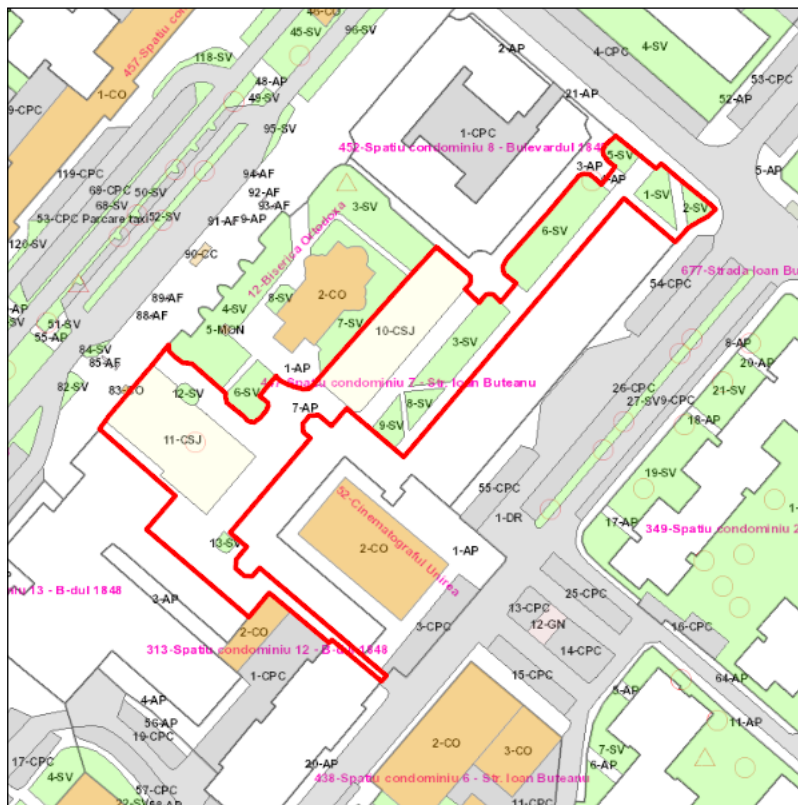

Judetul: Mures
 Localitatea: Targu Mures
 SIRUTA: 114328
 Identificator imobil: 447

Nr. cadastral imobil:
 Nr. carte funciara:
 Suprafata imobil: 3566 mp

Cod zona valorica:
 Cod zona protejata:
 Cod postal:

FISA SPATIULUI VERDE

1. SCHITA AMPLASAMENTULUI TERENULUI SPATIU VERDE:

2. DENUMIRE OBIECTIV: Spatiu condominiu 7 - Str. Ioan Buteanu

3. DATE DESPRE TERENUL SPATIU VERDE:

Nr. crt.	Proprietar/ Detinator spatiu verde	Tip proprietate	Mod administrare	Categorie de folosinta	Reglementare urbanistica	Suprafata masurata [mp]		Total teren [mp]	Observatii
						Teren exclusiv	Teren indiviz.		
1	Mun. Targu Mures	L	C	SV		79		79	
2	Mun. Targu Mures	L	C	SV		44		44	
3	Mun. Targu Mures	L	C	SV		185		185	
4	Mun. Targu Mures	L	C	SV		45		45	
5	Mun. Targu Mures	L	C	SV		265		265	
6	Mun. Targu Mures	L	C	SV		47		47	
7	Mun. Targu Mures	L	C	SV		54		54	
8	Mun. Targu Mures	L	C	SV		19		19	
9	Mun. Targu Mures	L	C	SV		15		15	
10	Mun. Targu Mures	L	C	CSJ		535		535	
11	Mun. Targu Mures	L	C	CSJ		586		586	
12	Mun. Targu Mures	L	C	AP		15		15	
13	Mun. Targu Mures	L	C	AP		1678		1678	
Total teren								3566	

4. CENTRALIZATOR SUPRAFETE:

Nr. crt.	Categorie de folosinta	Descriere	Suprafata [mp]	Procent [%]
1	AP	Acces pietonal	1694	47.50
2	CSJ	Loc de joaca amenajat	1121	31.43
3	SV	Spatiu verde	752	21.08
Total teren			3566	100
din care zona verde (SV + AF + ZC + PD)			752	21.08