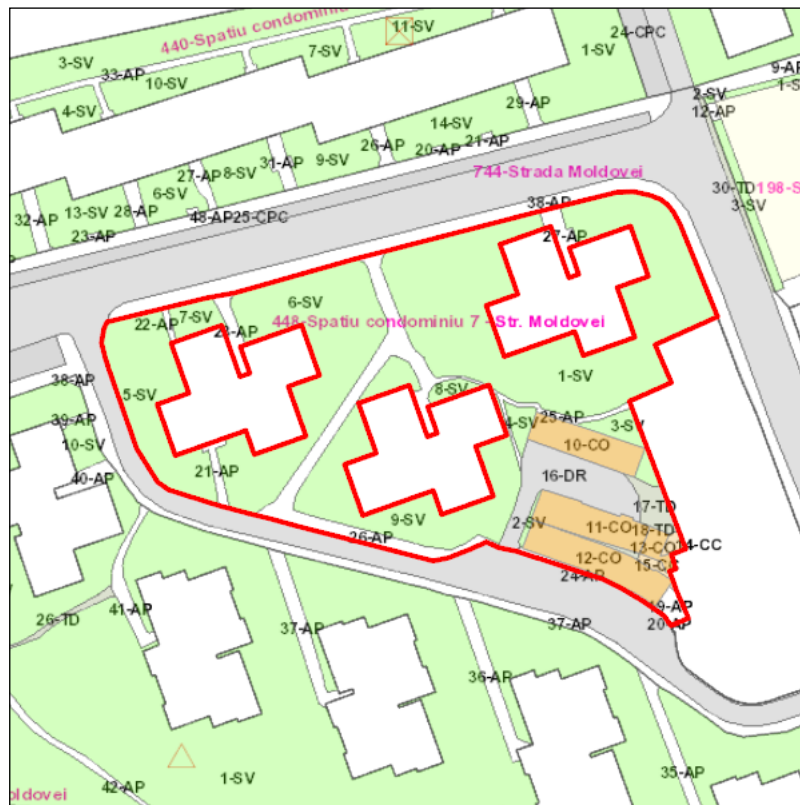

Judetul: Mures
 Localitatea: Targu Mures
 SIRUTA: 114328
 Identificator imobil: 448

Nr. cadastral imobil:
 Nr. carte funciara:
 Suprafata imobil: 3876 mp

Cod zona valorica:
 Cod zona protejata:
 Cod postal:

FISA SPATIULUI VERDE

1. SCHITA AMPLASAMENTULUI TERENULUI SPATIU VERDE:

2. DENUMIRE OBIECTIV: Spatiu condominiu 7 - Str. Moldovei

3. DATE DESPRE TERENUL SPATIU VERDE:

Nr. crt.	Proprietar/ Detinator spatiu verde	Tip proprietate	Mod administrare	Categorie de folosinta	Reglementare urbanistica	Suprafata masurata [mp]		Total teren [mp]	Observatii
						Teren exclusiv	Teren indiviz.		
1	Mun. Targu Mures	L	C	SV		1187		1187	
2	Mun. Targu Mures	L	C	SV		8		8	
3	Mun. Targu Mures	L	C	SV		58		58	
4	Mun. Targu Mures	L	C	SV		30		30	
5	Mun. Targu Mures	L	C	SV		336		336	
6	Mun. Targu Mures	L	C	SV		604		604	
7	Mun. Targu Mures	L	C	SV		52		52	
8	Mun. Targu Mures	L	C	SV		26		26	
9	Mun. Targu Mures	L	C	SV		453		453	
10	Mun. Targu Mures	L	C	CO		110		110	
11	Mun. Targu Mures	L	C	CO		115		115	
12	Mun. Targu Mures	L	C	CO		146		146	
13	Mun. Targu Mures	L	C	CO		26		26	
14	Mun. Targu Mures	L	C	CC		12		12	
15	Mun. Targu Mures	L	C	CC		11		11	
16	Mun. Targu Mures	L	C	DR		202		202	
17	Mun. Targu Mures	L	C	TD		7		7	
18	Mun. Targu Mures	L	C	TD		48		48	
19	Mun. Targu Mures	L	C	AP		22		22	

4. CENTRALIZATOR SUPRAFETE:

Nr. crt.	Categorie de folosinta	Descriere	Suprafata [mp]	Procent [%]
1	AP	Acces pietonal	447	11.52
2	CC	Curti	23	0.59
3	CO	Constructii	398	10.26
4	DR	Drumuri, trotuare, alei acces	202	5.21
5	SV	Spatiu verde	2752	71.01
6	TD	Terenuri degradate	55	1.41
Total teren			3876	100
din care zona verde (SV + AF + ZC + PD)			2752	71.01