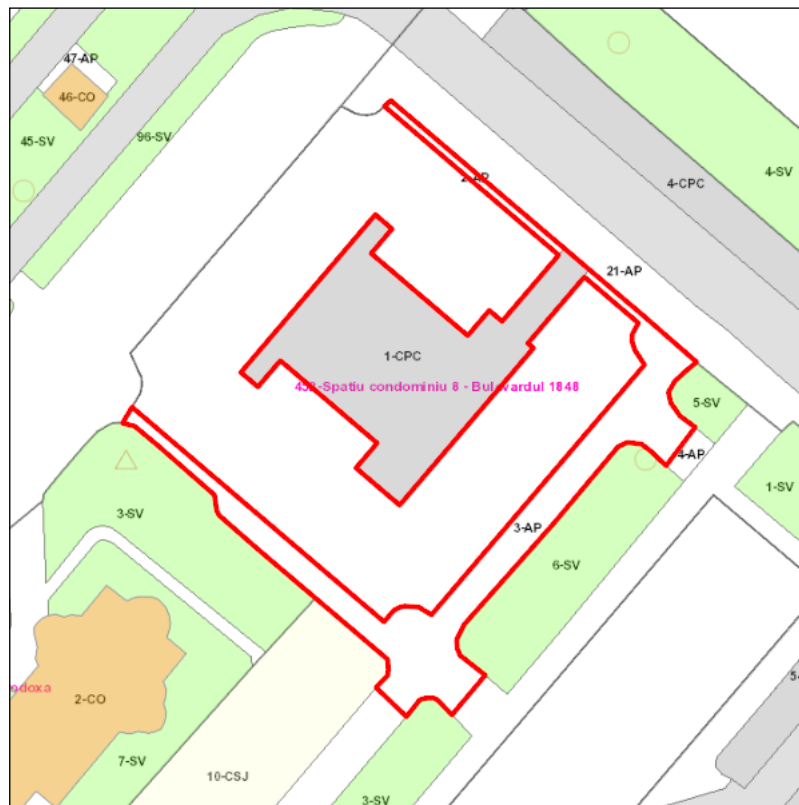

Judetul: Mures
 Localitatea: Targu Mures
 SIRUTA: 114328
 Identificator imobil: 452

Nr. cadastral imobil:
 Nr. carte funciara:
 Suprafata imobil: 904 mp

Cod zona valorica:
 Cod zona protejata:
 Cod postal:

FISA SPATIULUI VERDE

1. SCHITA AMPLASAMENTULUI TERENULUI SPATIU VERDE:

2. DENUMIRE OBIECTIV: Spatiu condominiu 8 - Bulevardul 1848

3. DATE DESPRE TERENUL SPATIU VERDE:

Nr. crt.	Proprietar/ Detinator spatiu verde	Tip proprietate	Mod administrare	Categorie de folosinta	Reglementare urbanistica	Suprafata masurata [mp]		Total teren [mp]	Observatii
						Teren exclusiv	Teren indiviz.		
1	Mun. Targu Mures	L	C	CPC		483		483	
2	Mun. Targu Mures	L	C	AP		26		26	
3	Mun. Targu Mures	L	C	AP		395		395	
Total teren								904	

4. CENTRALIZATOR SUPRAFETE:

Nr. crt.	Categorie de folosinta	Descriere	Suprafata [mp]	Procent [%]
1	AP	Acces pietonal	421	46.56
2	CPC	Parcare amenajata	483	53.44
Total teren			904	100
din care zona verde (SV + AF + ZC + PD)			0	0