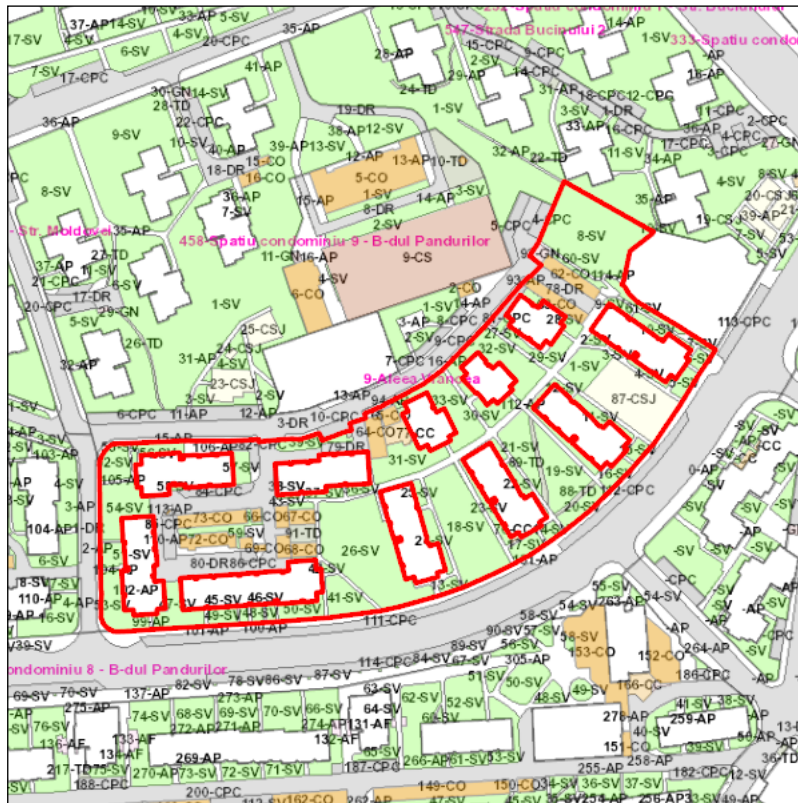

Judetul: Mures  
 Localitatea: Targu Mures  
 SIRUTA: 114328  
 Identificator imobil: 458

Nr. cadastral imobil: 120948  
 Nr. carte funciara: 120948  
 Suprafata imobil: 16410 mp

Cod zona valorica:  
 Cod zona protejata:  
 Cod postal:

## FISA SPATIULUI VERDE

### 1. SCHITA AMPLASAMENTULUI TERENULUI SPATIU VERDE: