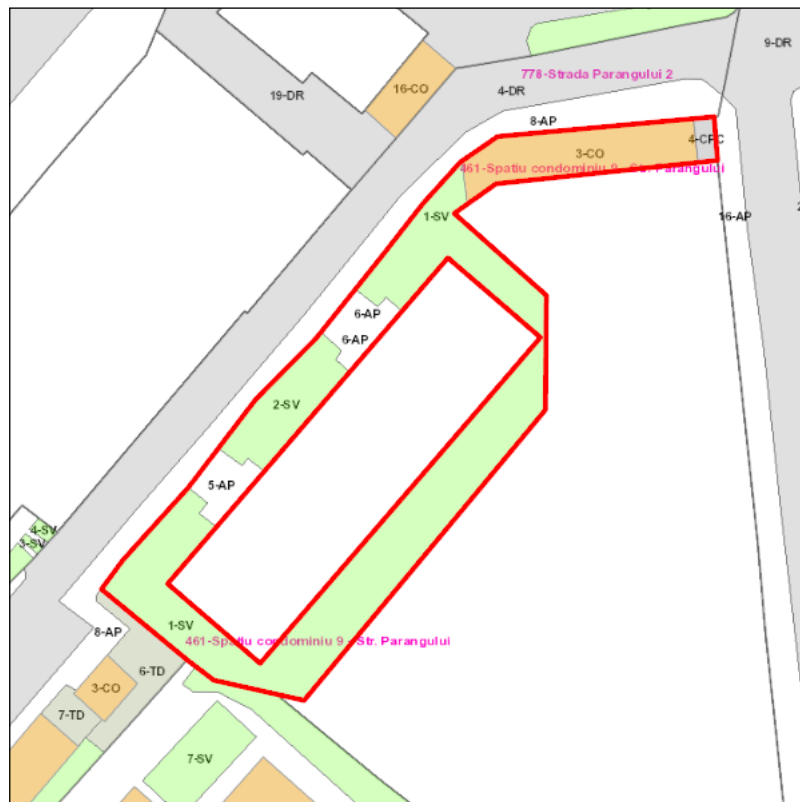

Judetul: Mures
 Localitatea: Targu Mures
 SIRUTA: 114328
 Identificator imobil: 461

Nr. cadastral imobil:
 Nr. carte funciara:
 Suprafata imobil: 983 mp

Cod zona valorica:
 Cod zona protejata:
 Cod postal:

FISA SPATIULUI VERDE

1. SCHITA AMPLASAMENTULUI TERENULUI SPATIU VERDE:

2. DENUMIRE OBIECTIV: Spatiu condominiu 9 - Str. Parangului

3. DATE DESPRE TERENUL SPATIU VERDE:

Nr. crt.	Proprietar/ Detinator spatiu verde	Tip proprietate	Mod administrare	Categorie de folosinta	Reglementare urbanistica	Suprafata masurata [mp]		Total teren [mp]	Observatii
						Teren exclusiv	Teren indiviz.		
1	Mun. Targu Mures	L	C	SV		634		634	
2	Mun. Targu Mures	L	C	SV		102		102	
3	Mun. Targu Mures	L	C	CO		148		148	
4	Mun. Targu Mures	L	C	CPC		12		12	
5	Mun. Targu Mures	L	C	AP		41		41	
6	Mun. Targu Mures	L	C	AP		45		45	
Total teren								983	

4. CENTRALIZATOR SUPRAFETE:

Nr. crt.	Categorie de folosinta	Descriere	Suprafata [mp]	Procent [%]
1	AP	Acces pietonal	86	8.73
2	CO	Constructii	148	15.02
3	CPC	Parcare amenajata	12	1.27
4	SV	Spatiu verde	737	74.97
Total teren			983	100
din care zona verde (SV + AF + ZC + PD)			737	74.97