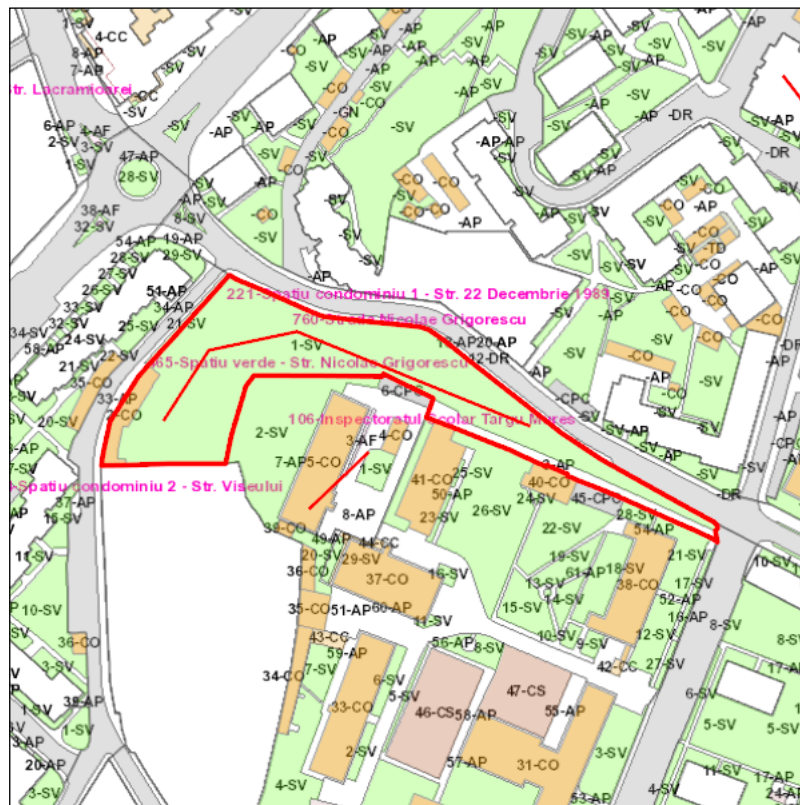

Judetul: Mures
Localitatea: Targu Mures
SIRUTA: 114328
Identificator imobil: 465

Nr. cadastral imobil:
Nr. carte funciara:
Suprafata imobil: 6383 mp

Cod zona valorica:
Cod zona protejata:
Cod postal:

FISA SPATIULUI VERDE

1. SCHITA AMPLASAMENTULUI TERENULUI SPATIU VERDE:

2. DENUMIRE OBIECTIV: Spatiu verde - Str. Nicolae Grigorescu

3. DATE DESPRE TERENUL SPATIU VERDE:

Nr. crt.	Proprietar/ Detinator spatiu verde	Tip proprietate	Mod administrare	Categorie de folosinta	Reglementare urbanistica	Suprafata masurata [mp]		Total teren [mp]	Observatii
						Teren exclusiv	Teren indiviz.		
1	Mun. Targu Mures	L	A	SV		5626		5626	
2	Mun. Targu Mures	L	A	CO		279		279	
3	Mun. Targu Mures	L	A	AP		478		478	
Total teren								6383	

4. CENTRALIZATOR SUPRAFETE:

Nr. crt.	Categorie de folosinta	Descriere	Suprafata [mp]	Procent [%]
1	AP	Acces pietonal	478	7.48
2	CO	Constructii	279	4.37
3	SV	Spatiu verde	5626	88.15
Total teren			6383	100
din care zona verde (SV + AF + ZC + PD)			5626	88.15

5. DATE PRIVIND CONSTRUCTIILE EXISTENTE PE TERENUL SPATIU VERDE: