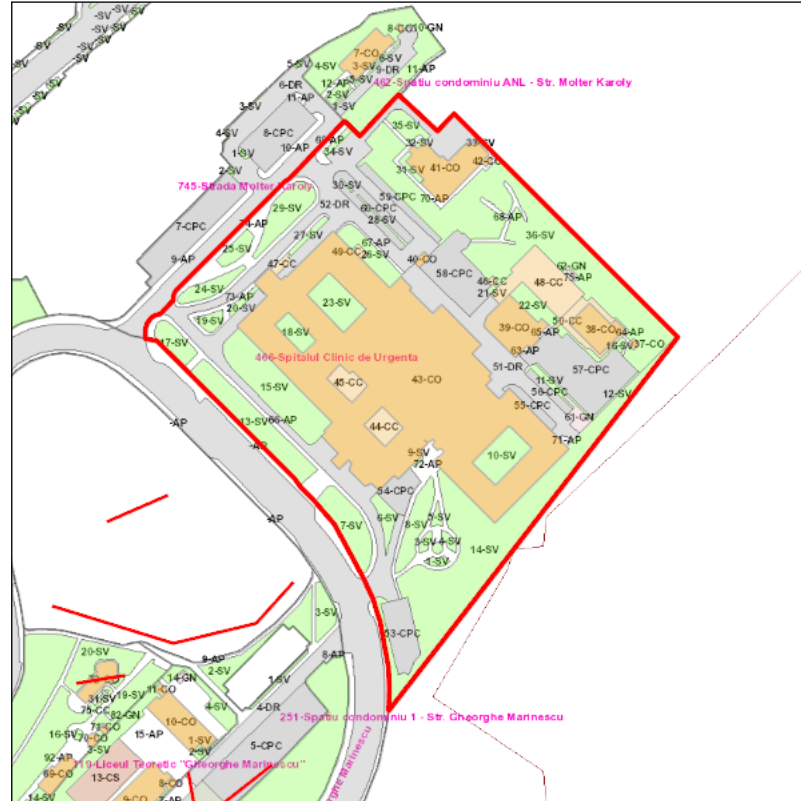

Judetul: Mures  
 Localitatea: Targu Mures  
 SIRUTA: 114328  
 Identificator imobil: 466

Nr. cadastral imobil:  
 Nr. carte funciara:  
 Suprafata imobil: 47131 mp

Cod zona valorica:  
 Cod zona protejata:  
 Cod postal:

## FISA SPATIULUI VERDE

### 1. SCHITA AMPLASAMENTULUI TERENULUI SPATIU VERDE:

### 2. DENUMIRE OBIECTIV: Spitalul Clinic de Urgenta, Str. Gheorghe Marinescu, Nr. 50