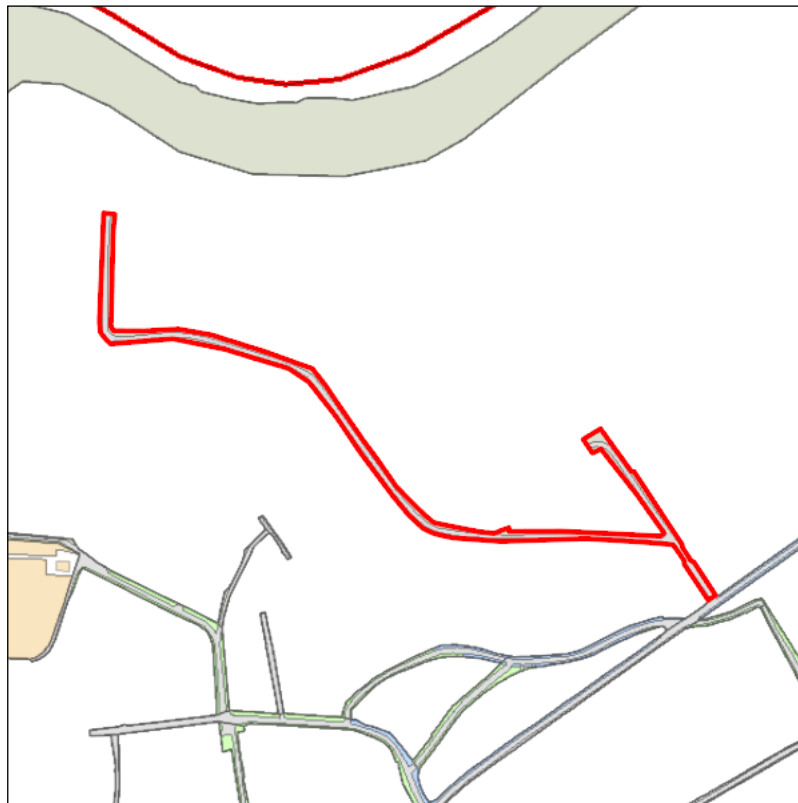

Judetul: Mures  
Localitatea: Targu Mures  
SIRUTA: 114328  
Identificator imobil: 485

Nr. cadastral imobil:  
Nr. carte funciara:  
Suprafata imobil: 20334 mp

Cod zona valorica:  
Cod zona protejata:  
Cod postal:

## FISA SPATIULUI VERDE

### 2. DENUMIRE OBIECTIV: Strada Albinei 2