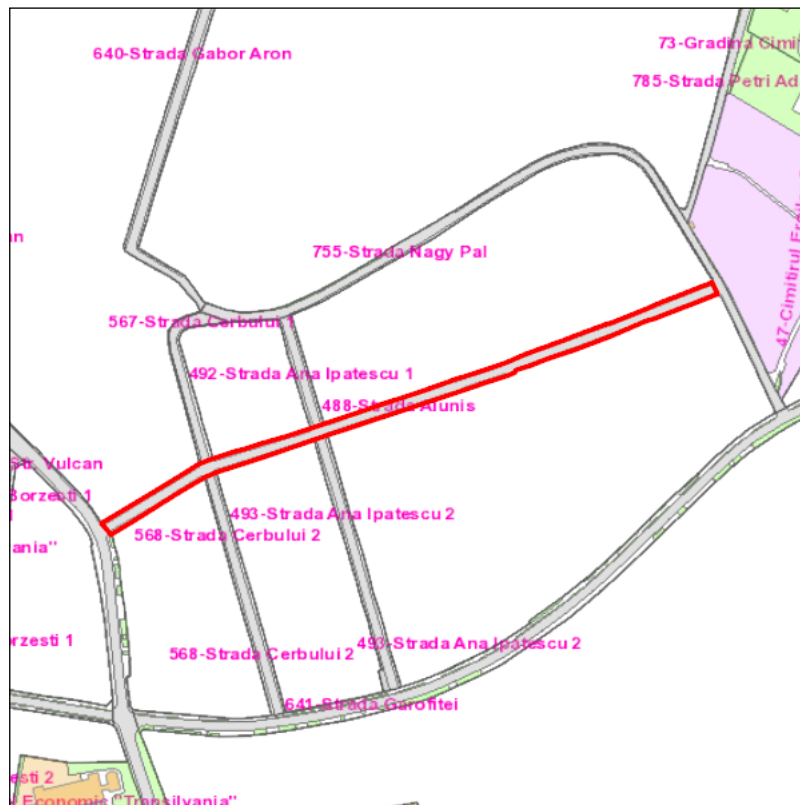

Judetul: Mures
Localitatea: Targu Mures
SIRUTA: 114328
Identificator imobil: 488

Nr. cadastral imobil: 136209, 136210
Nr. carte funciara: 136209, 136210
Suprafata imobil: 4061 mp

Cod zona valorica:
Cod zona protejata:
Cod postal:

FISA SPATIULUI VERDE

1. SCHITA AMPLASAMENTULUI TERENULUI SPATIU VERDE:

2. DENUMIRE OBIECTIV: Strada Alunis

3. DATE DESPRE TERENUL SPATIU VERDE:

Nr. crt.	Proprietar/ Detinator spatiu verde	Tip proprietate	Mod administrare	Categorie de folosinta	Reglementare urbanistica	Suprafata masurata [mp]		Total teren [mp]	Observatii
						Teren exclusiv	Teren indiviz.		
1	Mun. Targu Mures	L	A	DR		2851		2851	
2	Mun. Targu Mures	L	A	AP		137		137	
3	Mun. Targu Mures	L	A	AP		135		135	
4	Mun. Targu Mures	L	A	AP		115		115	
5	Mun. Targu Mures	L	A	AP		120		120	
6	Mun. Targu Mures	L	A	AP		141		141	
7	Mun. Targu Mures	L	A	AP		58		58	
8	Mun. Targu Mures	L	A	AP		179		179	
9	Mun. Targu Mures	L	A	AP		325		325	
Total teren								4061	

4. CENTRALIZATOR SUPRAFETE:

Nr. crt.	Categorie de folosinta	Descriere	Suprafata [mp]	Procent [%]
1	AP	Acces pietonal	1210	29.80
2	DR	Drumuri, trotuare, alei acces	2851	70.20
Total teren			4061	100