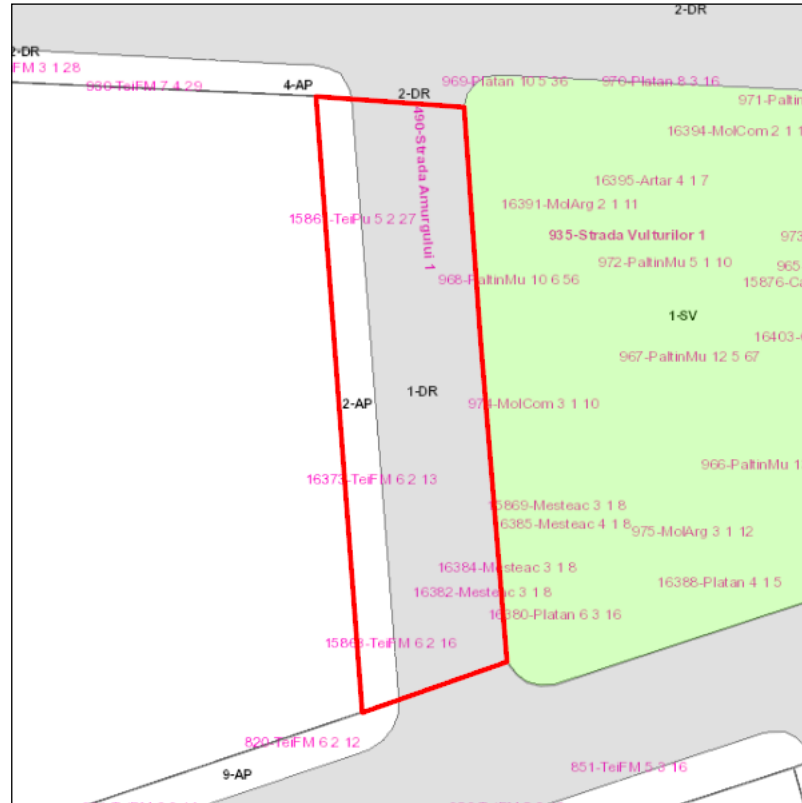

Judetul: Mures
 Localitatea: Targu Mures
 SIRUTA: 114328
 Identificator imobil: 490

Nr. cadastral imobil: 135835
 Nr. carte funciara: 135835
 Suprafata imobil: 245 mp

Cod zona valorica:
 Cod zona protejata:
 Cod postal:

FISA SPATIULUI VERDE

1. SCHITA AMPLASAMENTULUI TERENULUI SPATIU VERDE:

2. DENUMIRE OBIECTIV: Strada Amurgului 1

3. DATE DESPRE TERENUL SPATIU VERDE:

Nr. crt.	Proprietar/ Detinator spatiu verde	Tip proprietate	Mod administrare	Categorie de folosinta	Reglementare urbanistica	Suprafata masurata [mp]		Total teren [mp]	Observatii
						Teren exclusiv	Teren indiviz.		
1	Mun. Targu Mures	L	A	DR		182		182	
2	Mun. Targu Mures	L	A	AP		63		63	
Total teren								245	

4. CENTRALIZATOR SUPRAFETE:

Nr. crt.	Categorie de folosinta	Descriere	Suprafata [mp]	Procent [%]
1	AP	Acces pietonal	63	25.83
2	DR	Drumuri, trotuare, alei acces	182	74.17
Total teren			245	100
din care zona verde (SV + AF + ZC + PD)			0	0