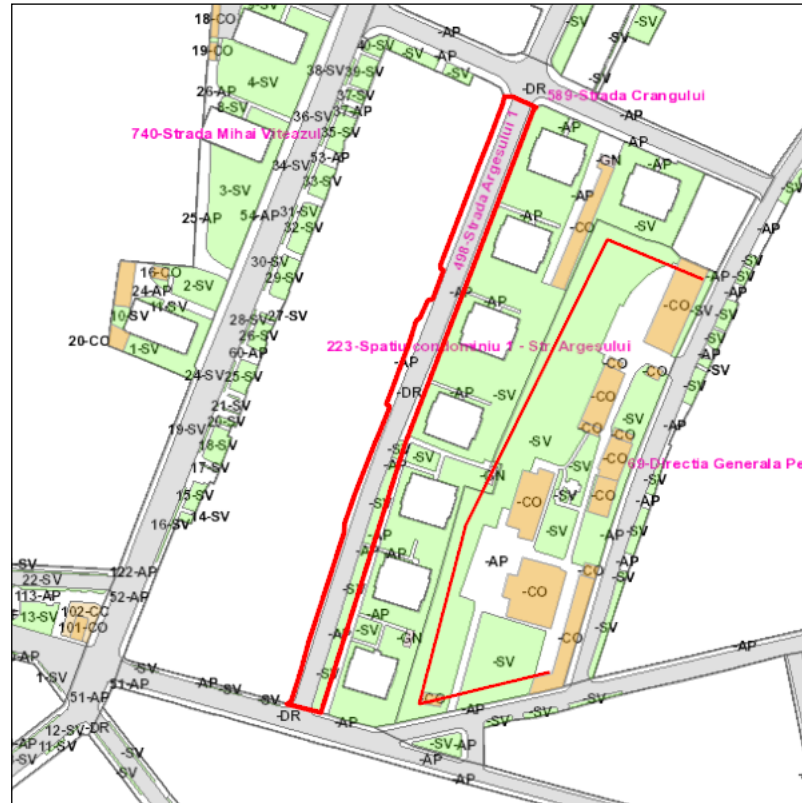

Judetul: Mures
 Localitatea: Targu Mures
 SIRUTA: 114328
 Identificator imobil: 498

Nr. cadastral imobil: 136236
 Nr. carte funciara: 136236
 Suprafata imobil: 3239 mp

Cod zona valorica:
 Cod zona protejata:
 Cod postal:

FISA SPATIULUI VERDE

1. SCHITA AMPLASAMENTULUI TERENULUI SPATIU VERDE:

2. DENUMIRE OBIECTIV: Strada Argesului 1

3. DATE DESPRE TERENUL SPATIU VERDE:

Nr. crt.	Proprietar/ Detinator spatiu verde	Tip proprietate	Mod administrare	Categorie de folosinta	Reglementare urbanistica	Suprafata masurata [mp]		Total teren [mp]	Observatii
						Teren exclusiv	Teren indiviz.		
1	Mun. Targu Mures	L	A	SV		150		150	
2	Mun. Targu Mures	L	A	SV		138		138	
3	Mun. Targu Mures	L	A	SV		22		22	
4	Mun. Targu Mures	L	A	SV		127		127	
5	Mun. Targu Mures	L	A	DR		1899		1899	
6	Mun. Targu Mures	L	A	AP		221		221	
7	Mun. Targu Mures	L	A	AP		665		665	
8	Mun. Targu Mures	L	A	AP		5		5	
9	Mun. Targu Mures	L	A	AP		5		5	
10	Mun. Targu Mures	L	A	AP		5		5	
Total teren								3239	

4. CENTRALIZATOR SUPRAFETE:

Nr. crt.	Categorie de folosinta	Descriere	Suprafata [mp]	Procent [%]
1	AP	Acces pietonal	903	27.87
2	DR	Drumuri, trotuare, alei acces	1899	58.62

3	SV	Spatiu verde	438	13.51
Total teren			3239	100
din care zona verde (SV + AF + ZC + PD)			438	13.51