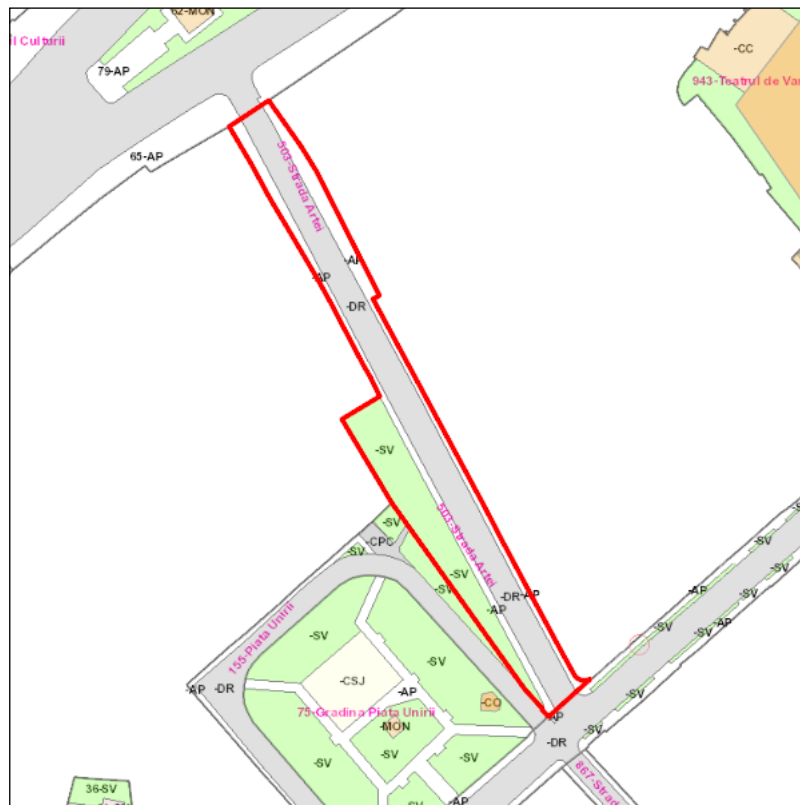

Judetul: Mures
 Localitatea: Targu Mures
 SIRUTA: 114328
 Identificator imobil: 503

Nr. cadastral imobil: 135808
 Nr. carte funciara: 135808
 Suprafata imobil: 2343 mp

Cod zona valorica:
 Cod zona protejata:
 Cod postal:

FISA SPATIULUI VERDE

1. SCHITA AMPLASAMENTULUI TERENULUI SPATIU VERDE:

2. DENUMIRE OBIECTIV: Strada Ardei

3. DATE DESPRE TERENUL SPATIU VERDE:

Nr. crt.	Proprietar/ Detinator spatiu verde	Tip proprietate	Mod administrare	Categorie de folosinta	Reglementare urbanistica	Suprafata masurata [mp]		Total teren [mp]	Observatii
						Teren exclusiv	Teren indiviz.		
1	Mun. Targu Mures	L	A	SV		585		585	
2	Mun. Targu Mures	L	A	DR		1088		1088	
3	Mun. Targu Mures	L	A	AP		314		314	
4	Mun. Targu Mures	L	A	AP		356		356	
Total teren								2343	

4. CENTRALIZATOR SUPRAFETE:

Nr. crt.	Categorie de folosinta	Descriere	Suprafata [mp]	Procent [%]
1	AP	Acces pietonal	670	28.59
2	DR	Drumuri, trotuare, alei acces	1088	46.44
3	SV	Spatiu verde	585	24.97
Total teren			2343	100
din care zona verde (SV + AF + ZC + PD)			585	24.97