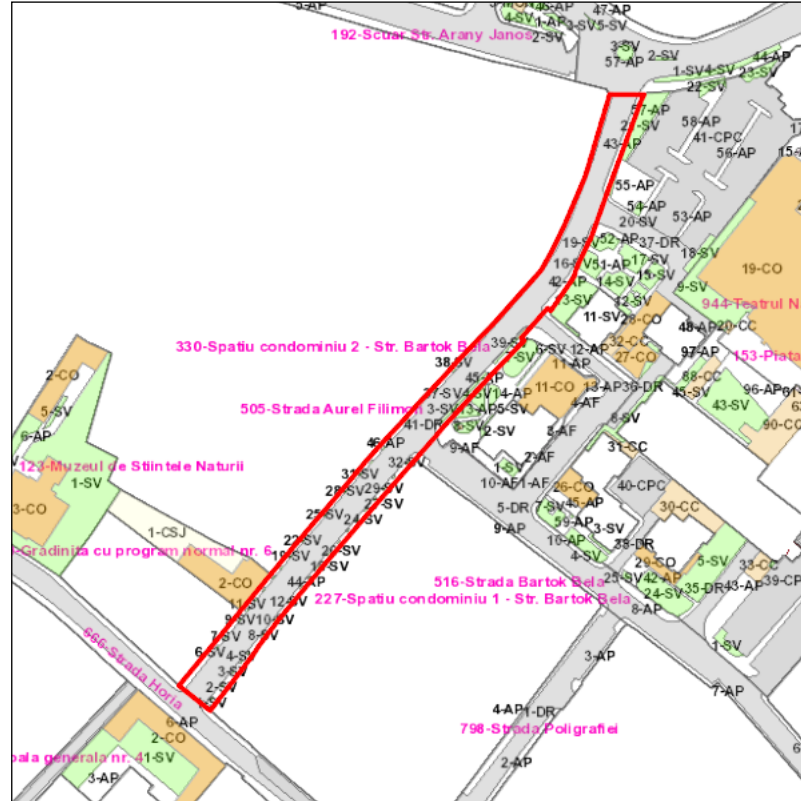

Judetul: Mures
Localitatea: Targu Mures
SIRUTA: 114328
Identificator imobil: 505

Nr. cadastral imobil: 136251
Nr. carte funciara: 136251
Suprafata imobil: 4154 mp

Cod zona valorica:
Cod zona protejata:
Cod postal:

FISA SPATIULUI VERDE

1. SCHITA AMPLASAMENTULUI TERENULUI SPATIU VERDE:

2. DENUMIRE OBIECTIV: Strada Aurel Filimon

3. DATE DESPRE TERENUL SPATIU VERDE:

Nr. crt.	Proprietar/ Detinator spatiu verde	Tip proprietate	Mod administrare	Categorie de folosinta	Reglementare urbanistica	Suprafata masurata [mp]		Total teren [mp]	Observatii
						Teren exclusiv	Teren indiviz.		
1	Mun. Targu Mures	L	A	SV		1		1	
2	Mun. Targu Mures	L	A	SV		1		1	
3	Mun. Targu Mures	L	A	SV		1		1	
4	Mun. Targu Mures	L	A	SV		1		1	
5	Mun. Targu Mures	L	A	SV		1		1	
6	Mun. Targu Mures	L	A	SV		1		1	
7	Mun. Targu Mures	L	A	SV		1		1	
8	Mun. Targu Mures	L	A	SV		1		1	
9	Mun. Targu Mures	L	A	SV		1		1	
10	Mun. Targu Mures	L	A	SV		1		1	
11	Mun. Targu Mures	L	A	SV		1		1	
12	Mun. Targu Mures	L	A	SV		1		1	
13	Mun. Targu Mures	L	A	SV		1		1	
14	Mun. Targu Mures	L	A	SV		1		1	
15	Mun. Targu Mures	L	A	SV		1		1	
16	Mun. Targu Mures	L	A	SV		1		1	
17	Mun. Targu Mures	L	A	SV		1		1	
18	Mun. Targu Mures	L	A	SV		1		1	
19	Mun. Targu Mures	L	A	SV		1		1