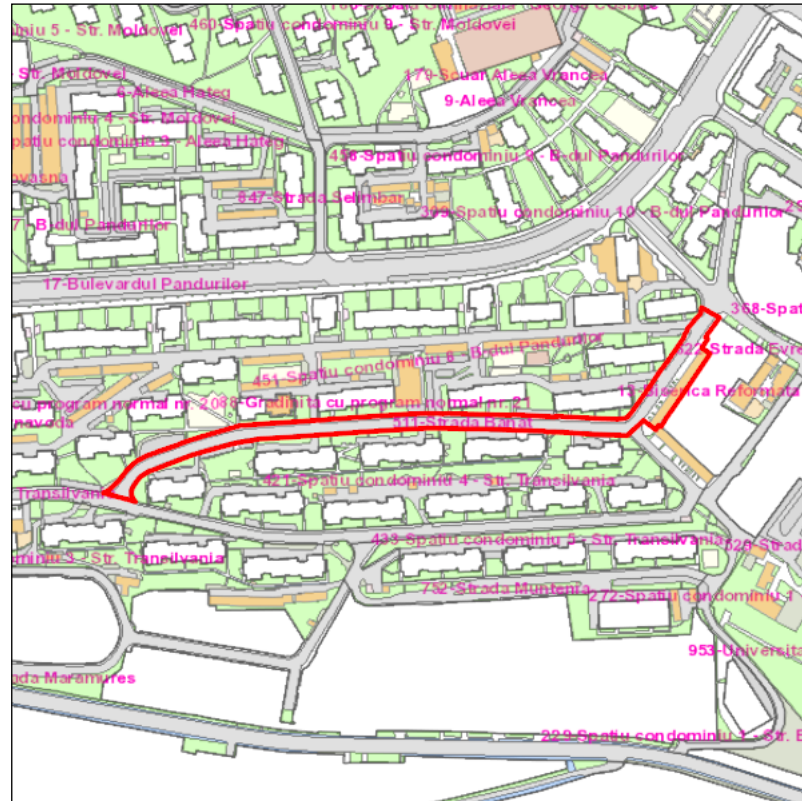

Judetul: Mures
Localitatea: Targu Mures
SIRUTA: 114328
Identificator imobil: 511

Nr. cadastral imobil:
Nr. carte funciara:
Suprafata imobil: 6409 mp

Cod zona valorica:
Cod zona protejata:
Cod postal:

FISA SPATIULUI VERDE

1. SCHITA AMPLASAMENTULUI TERENULUI SPATIU VERDE:

2. DENUMIRE OBIECTIV: Strada Banat

3. DATE DESPRE TERENUL SPATIU VERDE:

Nr. crt.	Proprietar/ Detinator spatiu verde	Tip proprietate	Mod administrare	Categorie de folosinta	Reglementare urbanistica	Suprafata masurata [mp]		Total teren [mp]	Observatii
						Teren exclusiv	Teren indiviz.		
1	Mun. Targu Mures	L	A	SV		23		23	
2	Mun. Targu Mures	L	A	SV		62		62	
3	Mun. Targu Mures	L	A	SV		2		2	
4	Mun. Targu Mures	L	A	SV		3		3	
5	Mun. Targu Mures	L	A	SV		3		3	
6	Mun. Targu Mures	L	A	SV		3		3	
7	Mun. Targu Mures	L	A	SV		4		4	
8	Mun. Targu Mures	L	A	SV		4		4	
9	Mun. Targu Mures	L	A	SV		4		4	
10	Mun. Targu Mures	L	A	SV		5		5	
11	Mun. Targu Mures	L	A	SV		5		5	
12	Mun. Targu Mures	L	A	SV		4		4	
13	Mun. Targu Mures	L	A	AF		0		0	
14	Mun. Targu Mures	L	A	AF		1		1	
15	Mun. Targu Mures	L	A	AF		0		0	
16	Mun. Targu Mures	L	A	AF		0		0	
17	Mun. Targu Mures	L	A	AF		0		0	
18	Mun. Targu Mures	L	A	AF		0		0	
19	Mun. Targu Mures	L	A	AF		0		0