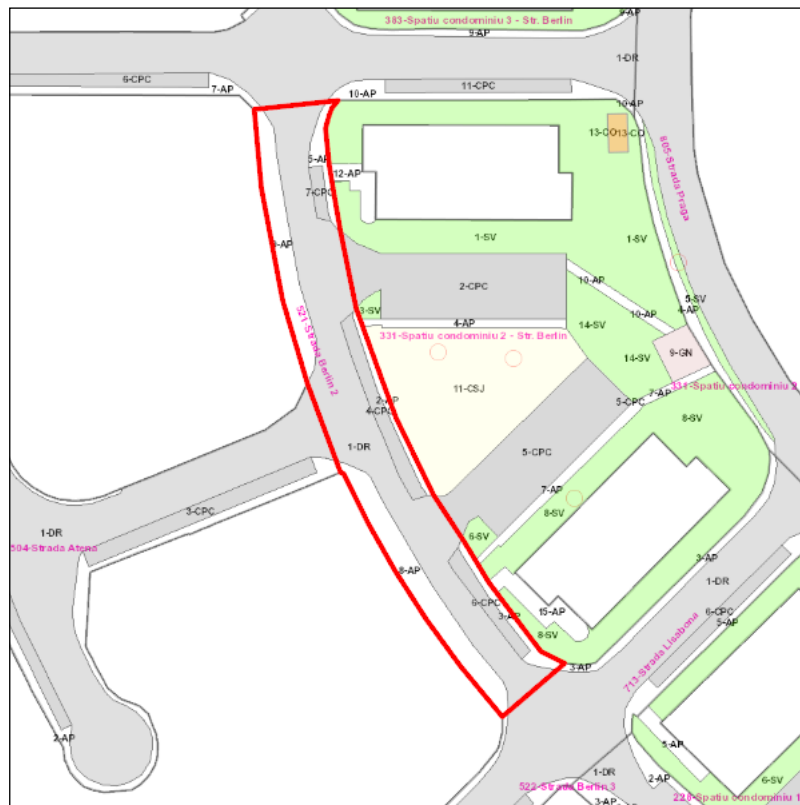

Judetul: Mures
 Localitatea: Targu Mures
 SIRUTA: 114328
 Identificator imobil: 521

Nr. cadastral imobil:
 Nr. carte funciara:
 Suprafata imobil: 1009 mp

Cod zona valorica:
 Cod zona protejata:
 Cod postal:

FISA SPATIULUI VERDE

1. SCHITA AMPLASAMENTULUI TERENULUI SPATIU VERDE:

2. DENUMIRE OBIECTIV: Strada Berlin 2

3. DATE DESPRE TERENUL SPATIU VERDE:

Nr. crt.	Proprietar/ Detinator spatiu verde	Tip proprietate	Mod administrare	Categorie de folosinta	Reglementare urbanistica	Suprafata masurata [mp]		Total teren [mp]	Observatii
						Teren exclusiv	Teren indiviz.		
1	Mun. Targu Mures	L	A	DR		549		549	
2	Mun. Targu Mures	L	A	CPC		59		59	
3	Mun. Targu Mures	L	A	CPC		35		35	
4	Mun. Targu Mures	L	A	CPC		15		15	
5	Mun. Targu Mures	L	A	AP		30		30	
6	Mun. Targu Mures	L	A	AP		34		34	
7	Mun. Targu Mures	L	A	AP		31		31	
8	Mun. Targu Mures	L	A	AP		145		145	
9	Mun. Targu Mures	L	A	AP		112		112	
Total teren								1009	

4. CENTRALIZATOR SUPRAFETE:

Nr. crt.	Categorie de folosinta	Descriere	Suprafata [mp]	Procent [%]
1	AP	Acces pietonal	351	34.82
2	CPC	Parcare amenajata	109	10.81
3	DR	Drumuri, trotuare, alei acces	549	54.38