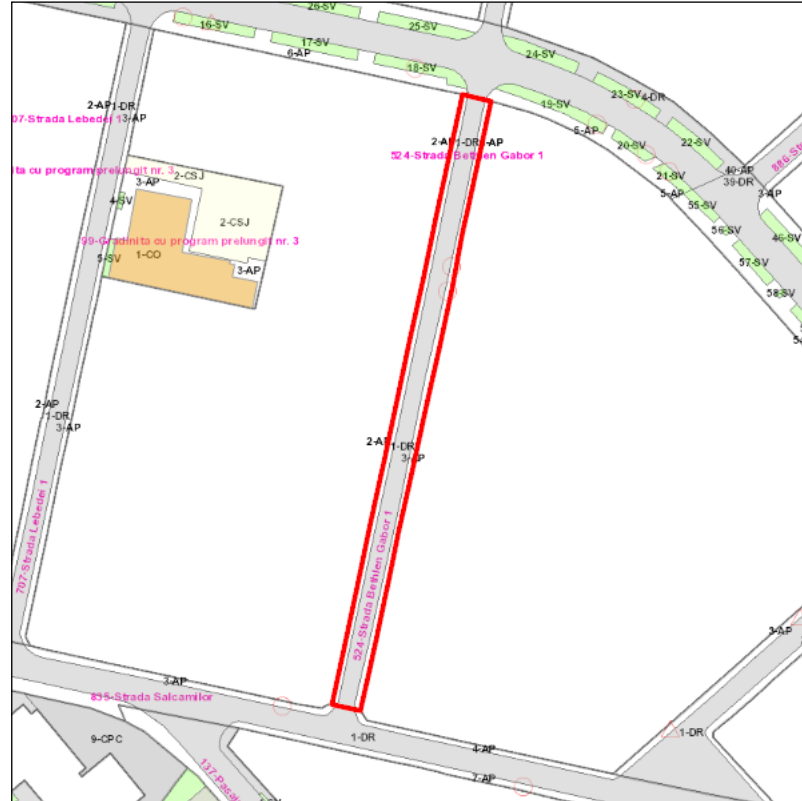

Judetul: Mures
 Localitatea: Targu Mures
 SIRUTA: 114328
 Identificator imobil: 524

Nr. cadastral imobil: 133348
 Nr. carte funciara: 133348
 Suprafata imobil: 1339 mp

Cod zona valorica:
 Cod zona protejata:
 Cod postal:

FISA SPATIULUI VERDE

1. SCHITA AMPLASAMENTULUI TERENULUI SPATIU VERDE:

2. DENUMIRE OBIECTIV: Strada Bethlen Gabor 1

3. DATE DESPRE TERENUL SPATIU VERDE:

Nr. crt.	Proprietar/ Detinator spatiu verde	Tip proprietate	Mod administrare	Categorie de folosinta	Reglementare urbanistica	Suprafata masurata [mp]		Total teren [mp]	Observatii
						Teren exclusiv	Teren indiviz.		
1	Mun. Targu Mures	L	A	DR		798		798	
2	Mun. Targu Mures	L	A	AP		270		270	
3	Mun. Targu Mures	L	A	AP		271		271	
Total teren								1339	

4. CENTRALIZATOR SUPRAFETE:

Nr. crt.	Categorie de folosinta	Descriere	Suprafata [mp]	Procent [%]
1	AP	Acces pietonal	541	40.41
2	DR	Drumuri, trotuare, alei acces	798	59.59
Total teren			1339	100
din care zona verde (SV + AF + ZC + PD)			0	0