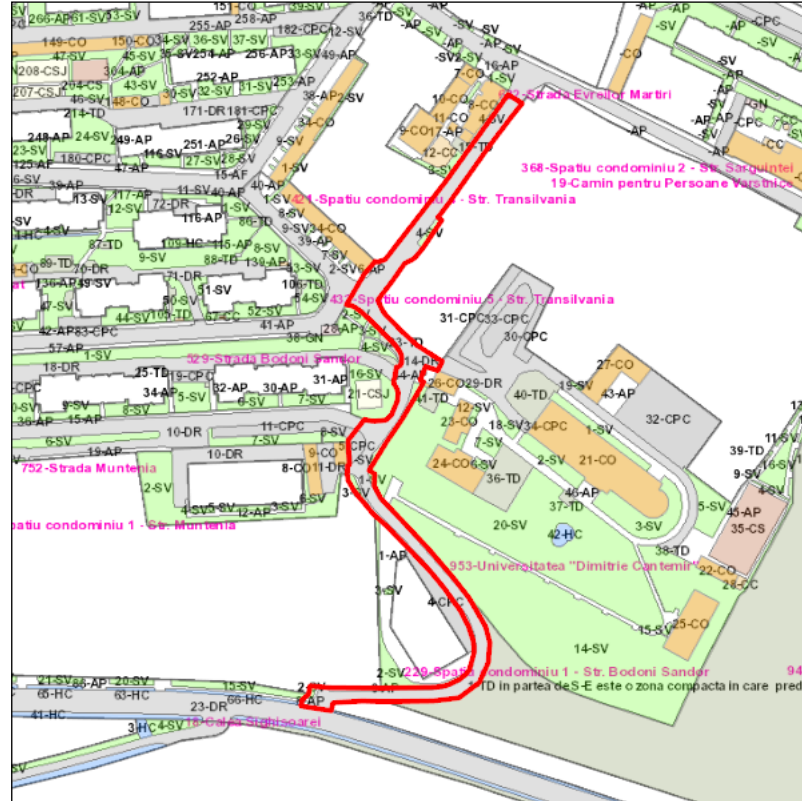

Judetul: Mures  
 Localitatea: Targu Mures  
 SIRUTA: 114328  
 Identificator imobil: 529

Nr. cadastral imobil:  
 Nr. carte funciara:  
 Suprafata imobil: 3249 mp

Cod zona valorica:  
 Cod zona protejata:  
 Cod postal:

### 2. DENUMIRE OBIECTIV: Strada Bodoni Sandor