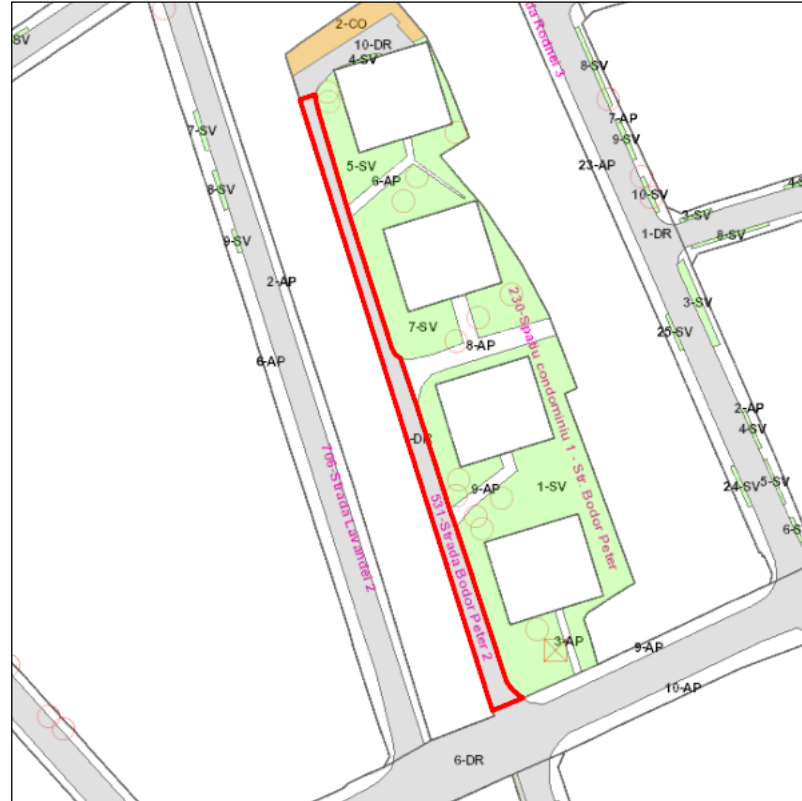

Judetul: Mures  
 Localitatea: Targu Mures  
 SIRUTA: 114328  
 Identificator imobil: 531

Nr. cadastral imobil:  
 Nr. carte funciara:  
 Suprafata imobil: 519 mp

Cod zona valorica:  
 Cod zona protejata:  
 Cod postal:

### 2. DENUMIRE OBIECTIV: Strada Bodor Peter 2