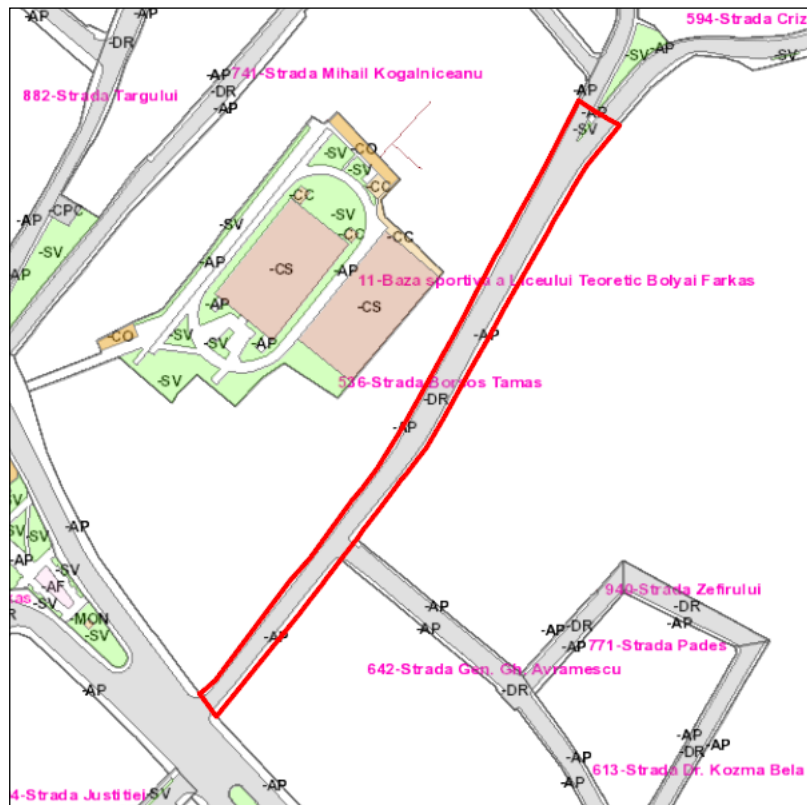

Judetul: Mures  
 Localitatea: Targu Mures  
 SIRUTA: 114328  
 Identificator imobil: 536

Nr. cadastral imobil: 135286  
 Nr. carte funciara: 135286  
 Suprafata imobil: 3101 mp

Cod zona valorica:  
 Cod zona protejata:  
 Cod postal:

## FISA SPATIULUI VERDE

### 1. SCHITA AMPLASAMENTULUI TERENULUI SPATIU VERDE:

### 2. DENUMIRE OBIECTIV: Strada Borsos Tamas