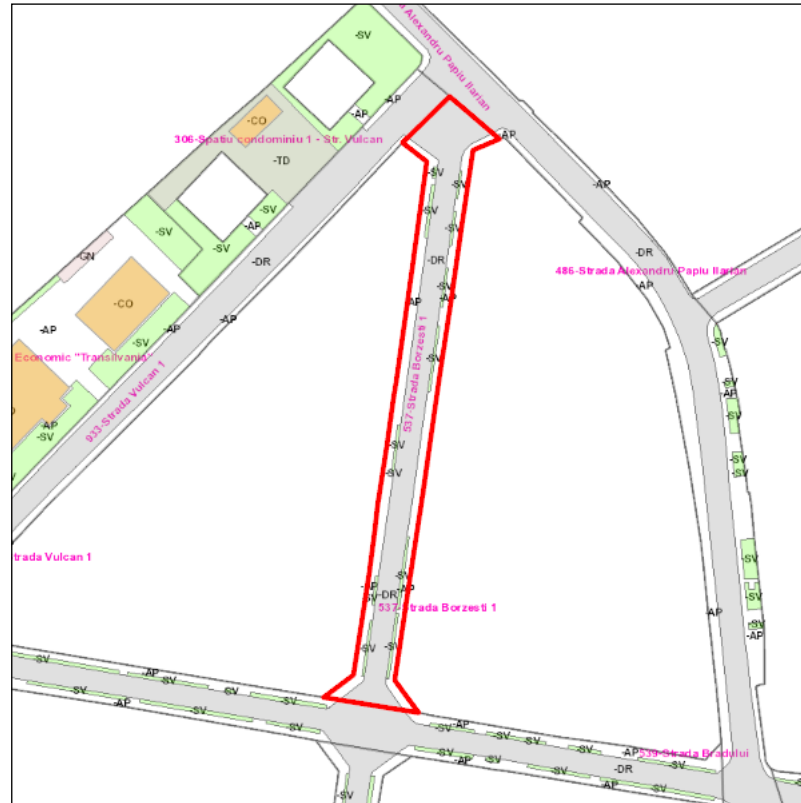

Judetul: Mures  
 Localitatea: Targu Mures  
 SIRUTA: 114328  
 Identificator imobil: 537

Nr. cadastral imobil: 136276, 136277  
 Nr. carte funciara: 136276, 136277  
 Suprafata imobil: 2033 mp

Cod zona valorica:  
 Cod zona protejata:  
 Cod postal:

### 2. DENUMIRE OBIECTIV: Strada Borzesti 1