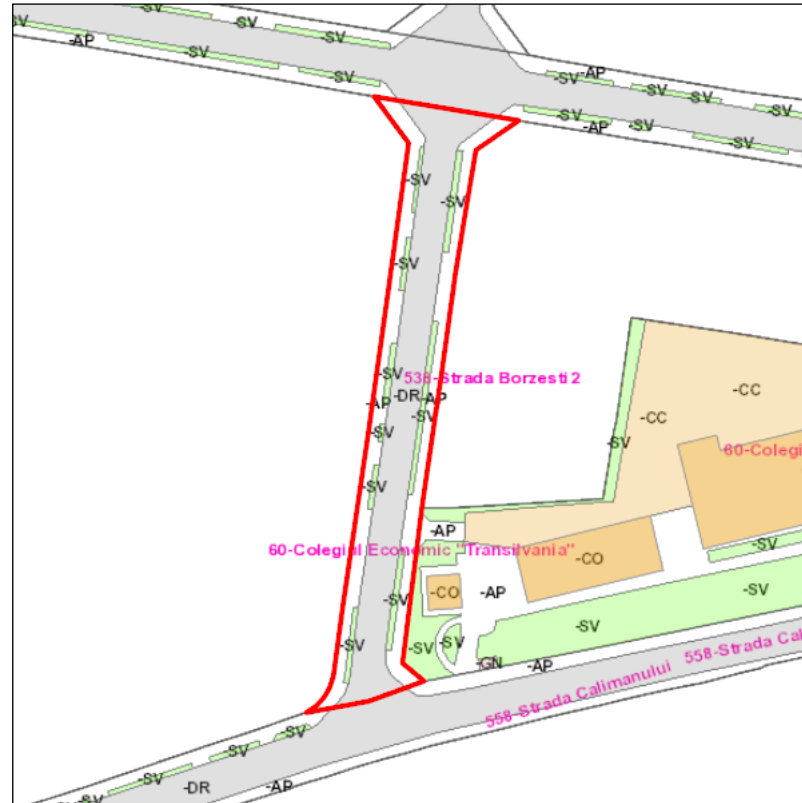

Judetul: Mures
 Localitatea: Targu Mures
 SIRUTA: 114328
 Identificator imobil: 538

Nr. cadastral imobil: 135857
 Nr. carte funciara: 135857
 Suprafata imobil: 1333 mp

Cod zona valorica:
 Cod zona protejata:
 Cod postal:

FISA SPATIULUI VERDE

1. SCHITA AMPLASAMENTULUI TERENULUI SPATIU VERDE:

2. DENUMIRE OBIECTIV: Strada Borzesti 2

3. DATE DESPRE TERENUL SPATIU VERDE:

Nr. crt.	Proprietar/ Detinator spatiu verde	Tip proprietate	Mod administrare	Categorie de folosinta	Reglementare urbanistica	Suprafata masurata [mp]		Total teren [mp]	Observatii
						Teren exclusiv	Teren indiviz.		
1	Mun. Targu Mures	L	A	SV		12		12	
2	Mun. Targu Mures	L	A	SV		19		19	
3	Mun. Targu Mures	L	A	SV		8		8	
4	Mun. Targu Mures	L	A	SV		3		3	
5	Mun. Targu Mures	L	A	SV		12		12	
6	Mun. Targu Mures	L	A	SV		30		30	
7	Mun. Targu Mures	L	A	SV		9		9	
8	Mun. Targu Mures	L	A	SV		20		20	
9	Mun. Targu Mures	L	A	SV		8		8	
10	Mun. Targu Mures	L	A	DR		683		683	
11	Mun. Targu Mures	L	A	AP		255		255	
12	Mun. Targu Mures	L	A	AP		275		275	
Total teren								1333	

4. CENTRALIZATOR SUPRAFETE:

Nr. crt.	Categorie de folosinta	Descriere	Suprafata [mp]	Procent [%]
----------	------------------------	-----------	----------------	-------------

1	AP	Acces pietonal	530	39.76
2	DR	Drumuri, trotuare, alei acces	683	51.22
3	SV	Spatiu verde	120	9.02
Total teren			1333	100
din care zona verde (SV + AF + ZC + PD)			120	9.02