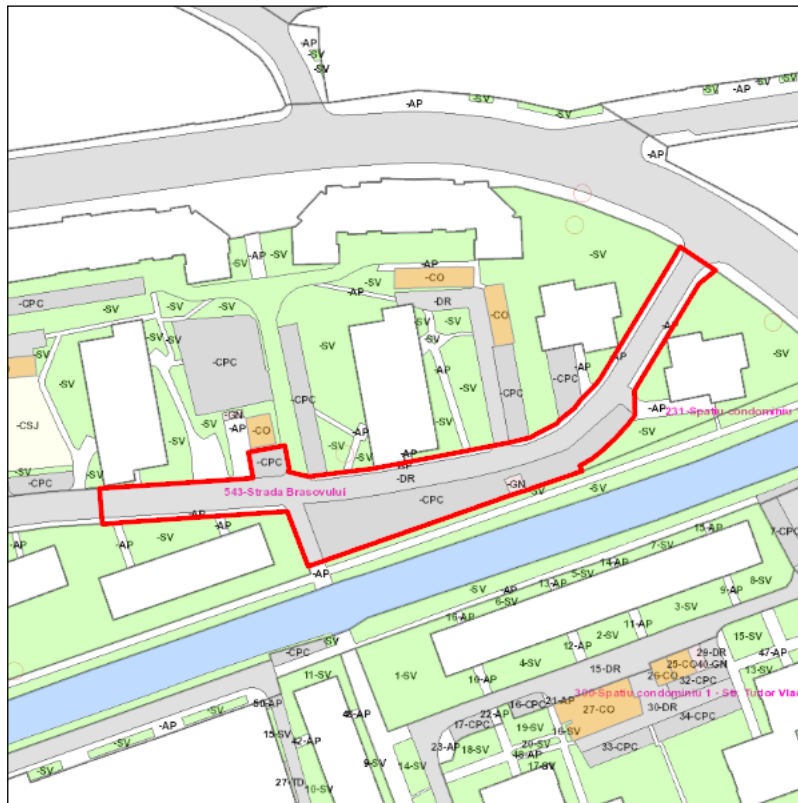

Judetul: Mures
Localitatea: Targu Mures
SIRUTA: 114328
Identificator imobil: 543

Nr. cadastral imobil: 136060, 136804
Nr. carte funciara: 136060, 136804
Suprafata imobil: 2694 mp

Cod zona valorica:
Cod zona protejata:
Cod postal:

FISA SPATIULUI VERDE

1. SCHITA AMPLASAMENTULUI TERENULUI SPATIU VERDE:

2. DENUMIRE OBIECTIV: Strada Brasovului

3. DATE DESPRE TERENUL SPATIU VERDE:

Nr. crt.	Proprietar/ Detinator spatiu verde	Tip proprietate	Mod administrare	Categorie de folosinta	Reglementare urbanistica	Suprafata masurata [mp]		Total teren [mp]	Observatii
						Teren exclusiv	Teren indiviz.		
1	Mun. Targu Mures	L	A	DR		1377		1377	
2	Mun. Targu Mures	L	A	CPC		78		78	
3	Mun. Targu Mures	L	A	CPC		855		855	
4	Mun. Targu Mures	L	A	GN		22		22	
5	Mun. Targu Mures	L	A	AP		83		83	
6	Mun. Targu Mures	L	A	AP		67		67	
7	Mun. Targu Mures	L	A	AP		86		86	
8	Mun. Targu Mures	L	A	AP		127		127	
Total teren								2694	