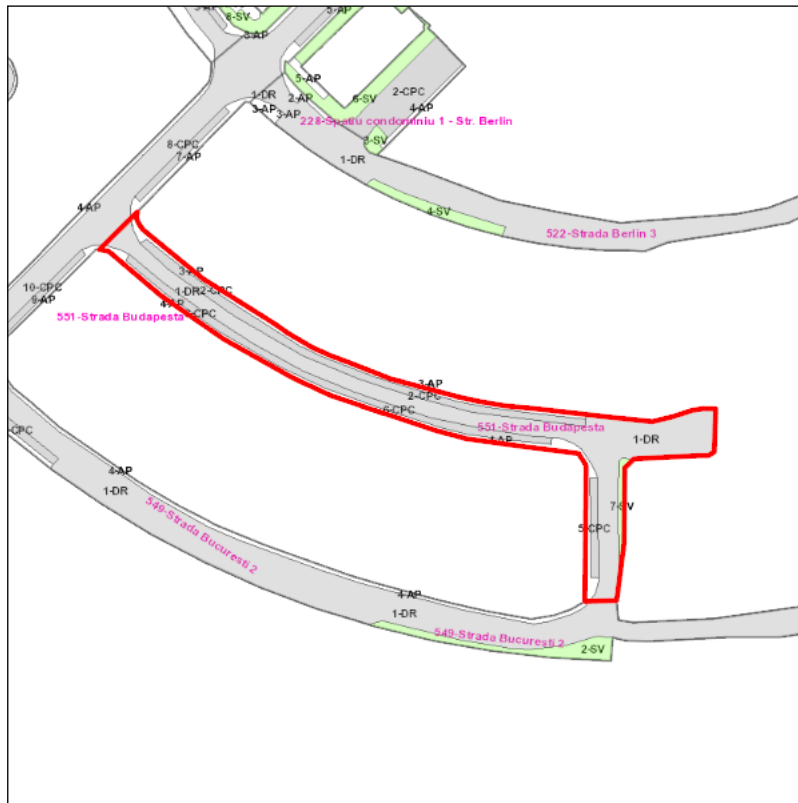

Judetul: Mures
 Localitatea: Targu Mures
 SIRUTA: 114328
 Identificator imobil: 551

Nr. cadastral imobil:
 Nr. carte funciara:
 Suprafata imobil: 2088 mp

Cod zona valorica:
 Cod zona protejata:
 Cod postal:

FISA SPATIULUI VERDE

1. SCHITA AMPLASAMENTULUI TERENULUI SPATIU VERDE:

2. DENUMIRE OBIECTIV: Strada Budapesta

3. DATE DESPRE TERENUL SPATIU VERDE:

Nr. crt.	Proprietar/ Detinator spatiu verde	Tip proprietate	Mod administrare	Categorie de folosinta	Reglementare urbanistica	Suprafata masurata [mp]		Total teren [mp]	Observatii
						Teren exclusiv	Teren indiviz.		
1	Mun. Targu Mures	L	A	SV		44		44	
2	Mun. Targu Mures	L	A	DR		1108		1108	
3	Mun. Targu Mures	L	A	CPC		256		256	
4	Mun. Targu Mures	L	A	CPC		53		53	
5	Mun. Targu Mures	L	A	CPC		229		229	
6	Mun. Targu Mures	L	A	AP		160		160	
7	Mun. Targu Mures	L	A	AP		238		238	
Total teren								2088	

4. CENTRALIZATOR SUPRAFETE:

Nr. crt.	Categorie de folosinta	Descriere	Suprafata [mp]	Procent [%]
1	AP	Acces pietonal	398	19.06
2	CPC	Parcare amenajata	539	25.80
3	DR	Drumuri, trotuare, alei acces	1108	53.04
4	SV	Spatiu verde	44	2.10
Total teren			2088	100