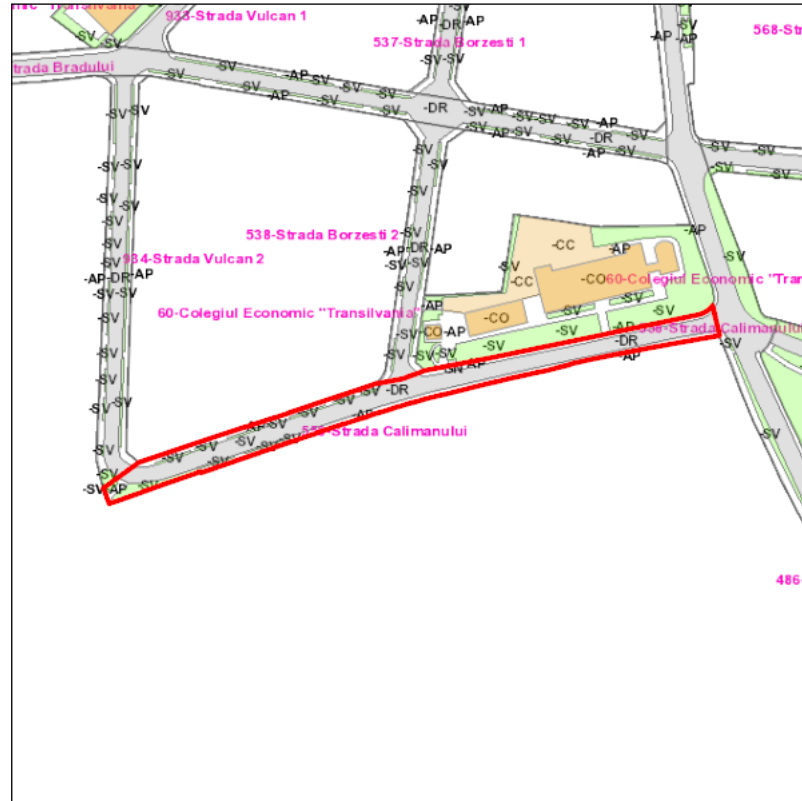

Judetul: Mures
Localitatea: Targu Mures
SIRUTA: 114328
Identificator imobil: 558

Nr. cadastral imobil: 136106, 136107
Nr. carte funciara: 136106, 136107
Suprafata imobil: 2907 mp

Cod zona valorica:
Cod zona protejata:
Cod postal:

FISA SPATIULUI VERDE

1. SCHITA AMPLASAMENTULUI TERENULUI SPATIU VERDE:

2. DENUMIRE OBIECTIV: Strada Calimanului

3. DATE DESPRE TERENUL SPATIU VERDE:

Nr. crt.	Proprietar/ Detinator spatiu verde	Tip proprietate	Mod administrare	Categorie de folosinta	Reglementare urbanistica	Suprafata masurata [mp]		Total teren [mp]	Observatii
						Teren exclusiv	Teren indiviz.		
1	Mun. Targu Mures	L	A	SV		19		19	
2	Mun. Targu Mures	L	A	SV		101		101	
3	Mun. Targu Mures	L	A	SV		10		10	
4	Mun. Targu Mures	L	A	SV		15		15	
5	Mun. Targu Mures	L	A	SV		10		10	
6	Mun. Targu Mures	L	A	SV		12		12	
7	Mun. Targu Mures	L	A	SV		1		1	
8	Mun. Targu Mures	L	A	SV		13		13	
9	Mun. Targu Mures	L	A	SV		2		2	
10	Mun. Targu Mures	L	A	SV		1		1	
11	Mun. Targu Mures	L	A	SV		14		14	
12	Mun. Targu Mures	L	A	SV		9		9	
13	Mun. Targu Mures	L	A	SV		7		7	
14	Mun. Targu Mures	L	A	DR		1713		1713	
15	Mun. Targu Mures	L	A	AP		35		35	
16	Mun. Targu Mures	L	A	AP		270		270	
17	Mun. Targu Mures	L	A	AP		384		384	
18	Mun. Targu Mures	L	A	AP		293		293	
Total teren								2907