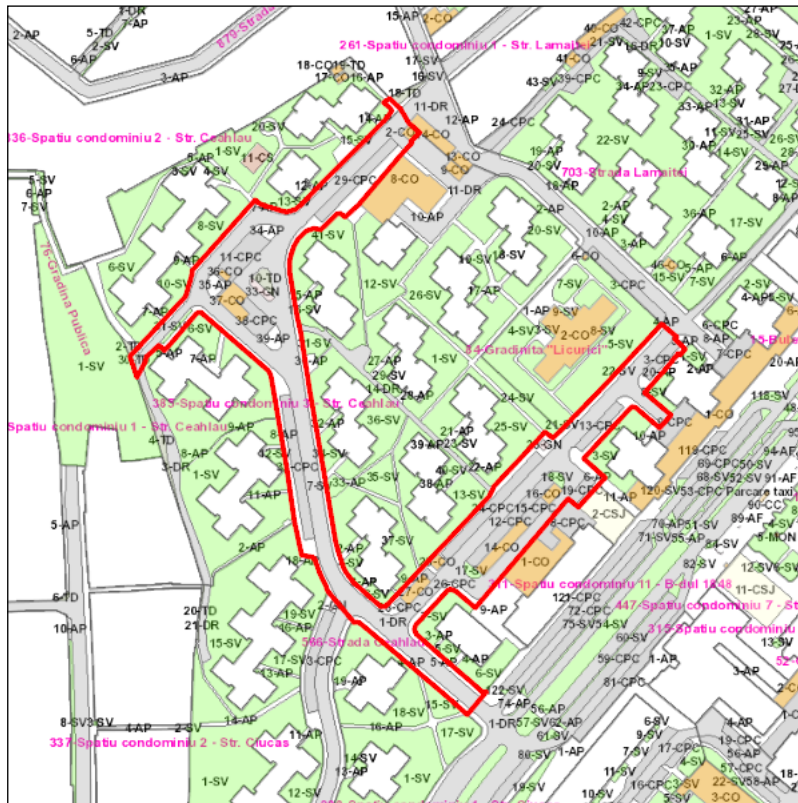

Judetul: Mures
 Localitatea: Targu Mures
 SIRUTA: 114328
 Identificator imobil: 566

Nr. cadastral imobil: 135624; 135563;
 Nr. carte funciara: 135624; 135563;
 Suprafata imobil: 11816 mp

Cod zona valorica:
 Cod zona protejata:
 Cod postal:

FISA SPATIULUI VERDE

1. SCHITA AMPLASAMENTULUI TERENULUI SPATIU VERDE:

2. DENUMIRE OBIECTIV: Strada Ceahlau

3. DATE DESPRE TERENUL SPATIU VERDE:

Nr. crt.	Proprietar/ Detinator spatiu verde	Tip proprietate	Mod administrare	Categorie de folosinta	Reglementare urbanistica	Suprafata masurata [mp]		Total teren [mp]	Observatii
						Teren exclusiv	Teren indiviz.		
1	Mun. Targu Mures	L	A	SV		39		39	
2	Mun. Targu Mures	L	A	SV		40		40	
3	Mun. Targu Mures	L	A	SV		12		12	
4	Mun. Targu Mures	L	A	SV		62		62	
5	Mun. Targu Mures	L	A	SV		34		34	
6	Mun. Targu Mures	L	A	CO		37		37	
7	Mun. Targu Mures	L	A	CO		177		177	
8	Mun. Targu Mures	L	A	CO		54		54	
9	Mun. Targu Mures	L	A	CO		31		31	
10	Mun. Targu Mures	L	A	CO		89		89	
11	Mun. Targu Mures	L	A	CO		20		20	
12	Mun. Targu Mures	L	A	CO		150		150	
13	Mun. Targu Mures	L	A	DR		5613		5613	
14	Mun. Targu Mures	L	A	CPC		108		108	
15	Mun. Targu Mures	L	A	CPC		289		289	
16	Mun. Targu Mures	L	A	CPC		132		132	
17	Mun. Targu Mures	L	A	CPC		80		80	
18	Mun. Targu Mures	L	A	CPC		72		72	
19	Mun. Targu Mures	L	A	CPC		334		334	