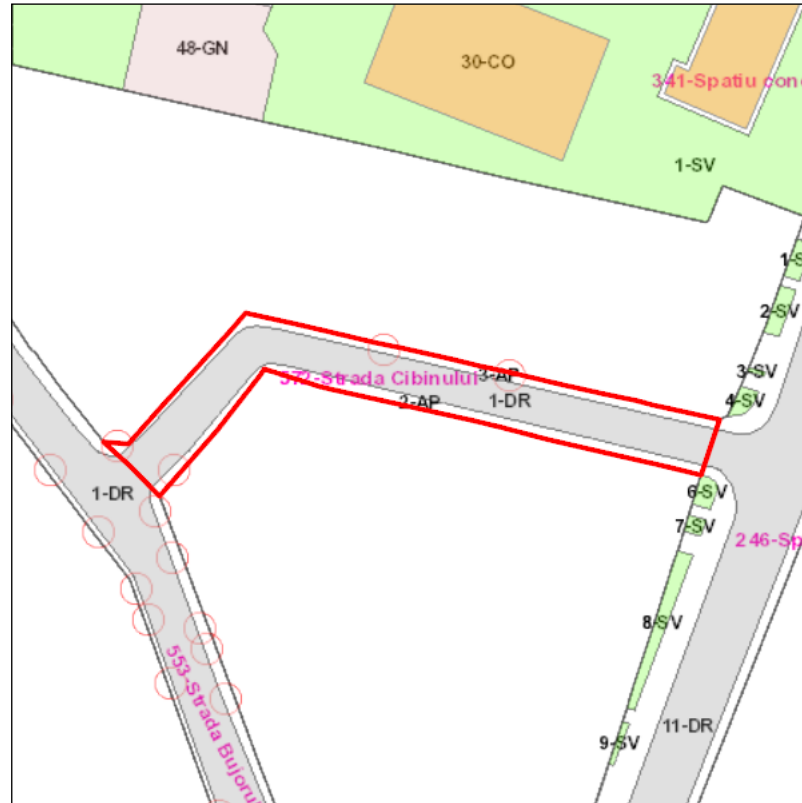

Judetul: Mures
 Localitatea: Targu Mures
 SIRUTA: 114328
 Identificator imobil: 572

Nr. cadastral imobil: 136181,136182
 Nr. carte funciara: 136181,136182
 Suprafata imobil: 853 mp

Cod zona valorica:
 Cod zona protejata:
 Cod postal:

FISA SPATIULUI VERDE

1. SCHITA AMPLASAMENTULUI TERENULUI SPATIU VERDE:

2. DENUMIRE OBIECTIV: Strada Cibinului

3. DATE DESPRE TERENUL SPATIU VERDE:

Nr. crt.	Proprietar/ Detinator spatiu verde	Tip proprietate	Mod administrare	Categorie de folosinta	Reglementare urbanistica	Suprafata masurata [mp]		Total teren [mp]	Observatii
						Teren exclusiv	Teren indiviz.		
1	Mun. Targu Mures	L	A	DR		570		570	
2	Mun. Targu Mures	L	A	AP		148		148	
3	Mun. Targu Mures	L	A	AP		135		135	
Total teren								853	

4. CENTRALIZATOR SUPRAFETE:

Nr. crt.	Categorie de folosinta	Descriere	Suprafata [mp]	Procent [%]
1	AP	Acces pietonal	283	33.19
2	DR	Drumuri, trotuare, alei acces	570	66.81
Total teren			853	100
din care zona verde (SV + AF + ZC + PD)			0	0