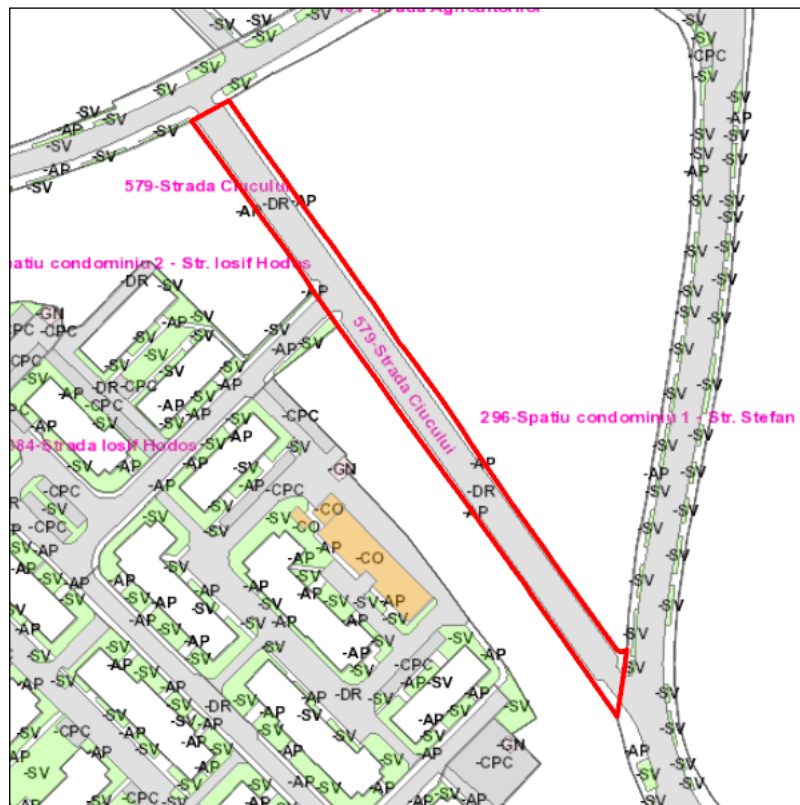

Judetul: Mures
 Localitatea: Targu Mures
 SIRUTA: 114328
 Identificator imobil: 579

Nr. cadastral imobil: 135769, 135770
 Nr. carte funciara: 135769, 135770
 Suprafata imobil: 3587 mp

Cod zona valorica:
 Cod zona protejata:
 Cod postal:

FISA SPATIULUI VERDE

1. SCHITA AMPLASAMENTULUI TERENULUI SPATIU VERDE:

2. DENUMIRE OBIECTIV: Strada Ciucului

3. DATE DESPRE TERENUL SPATIU VERDE:

Nr. crt.	Proprietar/ Detinator spatiu verde	Tip proprietate	Mod administrare	Categorie de folosinta	Reglementare urbanistica	Suprafata masurata [mp]		Total teren [mp]	Observatii
						Teren exclusiv	Teren indiviz.		
1	Mun. Targu Mures	L	A	DR		2682		2682	
2	Mun. Targu Mures	L	A	AP		291		291	
3	Mun. Targu Mures	L	A	AP		124		124	
4	Mun. Targu Mures	L	A	AP		490		490	
Total teren								3587	

4. CENTRALIZATOR SUPRAFETE:

Nr. crt.	Categorie de folosinta	Descriere	Suprafata [mp]	Procent [%]
1	AP	Acces pietonal	905	25.22
2	DR	Drumuri, trotuare, alei acces	2682	74.78
Total teren			3587	100
din care zona verde (SV + AF + ZC + PD)			0	0