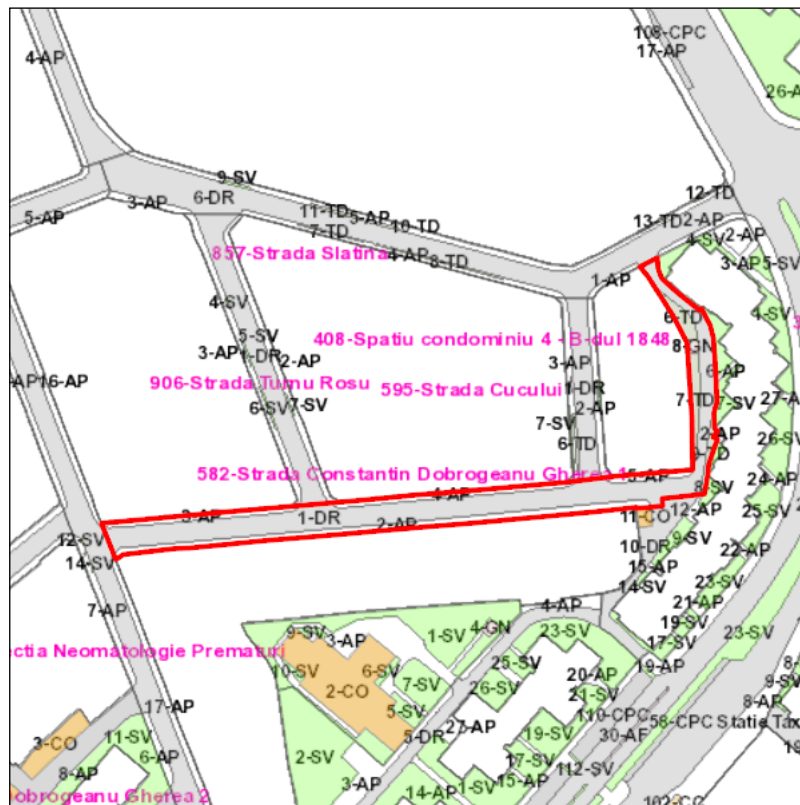

Judetul: Mures
 Localitatea: Targu Mures
 SIRUTA: 114328
 Identificator imobil: 582

Nr. cadastral imobil: 135050; 135147;
 Nr. carte funciara: 135050; 135147;
 Suprafata imobil: 2381 mp

Cod zona valorica:
 Cod zona protejata:
 Cod postal:

FISA SPATIULUI VERDE

1. SCHITA AMPLASAMENTULUI TERENULUI SPATIU VERDE:

2. DENUMIRE OBIECTIV: Strada Constantin Dobrogeanu Gherea 1

3. DATE DESPRE TERENUL SPATIU VERDE:

Nr. crt.	Proprietar/ Detinator spatiu verde	Tip proprietate	Mod administrare	Categorie de folosinta	Reglementare urbanistica	Suprafata masurata [mp]		Total teren [mp]	Observatii
						Teren exclusiv	Teren indiviz.		
1	Mun. Targu Mures	L	A	DR		1511		1511	
2	Mun. Targu Mures	L	A	TD		67		67	
3	Mun. Targu Mures	L	A	TD		94		94	
4	Mun. Targu Mures	L	A	TD		34		34	
5	Mun. Targu Mures	L	A	GN		16		16	
6	Mun. Targu Mures	L	A	AP		317		317	
7	Mun. Targu Mures	L	A	AP		127		127	
8	Mun. Targu Mures	L	A	AP		151		151	
9	Mun. Targu Mures	L	A	AP		64		64	
Total teren								2381	

4. CENTRALIZATOR SUPRAFETE:

Nr. crt.	Categorie de folosinta	Descriere	Suprafata [mp]	Procent [%]
1	AP	Acces pietonal	659	27.69
2	DR	Drumuri, trotuare, alei acces	1511	63.45
3	GN	Platforme depozitare gunoi menajer	16	0.67