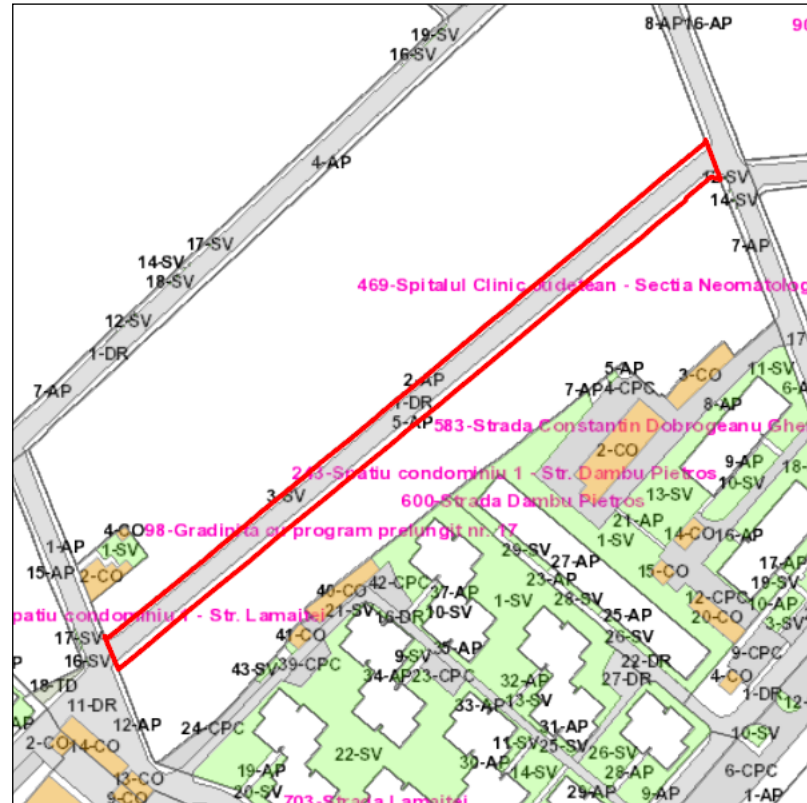

Judetul: Mures
Localitatea: Targu Mures
SIRUTA: 114328
Identificator imobil: 583

Nr. cadastral imobil: 135050; 135147;
Nr. carte funciara: 135050; 135147;
Suprafata imobil: 2486 mp

Cod zona valorica:
Cod zona protejata:
Cod postal:

FISA SPATIULUI VERDE

1. SCHITA AMPLASAMENTULUI TERENULUI SPATIU VERDE:

2. DENUMIRE OBIECTIV: Strada Constantin Dobrogeanu Gherea 2

3. DATE DESPRE TERENUL SPATIU VERDE:

Nr. crt.	Proprietar/ Detinator spatiu verde	Tip proprietate	Mod administrare	Categorie de folosinta	Reglementare urbanistica	Suprafata masurata [mp]		Total teren [mp]	Observatii
						Teren exclusiv	Teren indiviz.		
1	Mun. Targu Mures	L	A	SV		1		1	
2	Mun. Targu Mures	L	A	AF		1		1	
3	Mun. Targu Mures	L	A	DR		1485		1485	
4	Mun. Targu Mures	L	A	AP		547		547	
5	Mun. Targu Mures	L	A	AP		451		451	
Total teren								2486	

4. CENTRALIZATOR SUPRAFETE:

Nr. crt.	Categorie de folosinta	Descriere	Suprafata [mp]	Procent [%]
1	AF	Amenajare floricola	1	0.04
2	AP	Acces pietonal	998	40.15
3	DR	Drumuri, trotuare, alei acces	1485	59.75
4	SV	Spatiu verde	1	0.05
Total teren			2486	100
din care zona verde (SV + AF + ZC + PD)			2	0.10