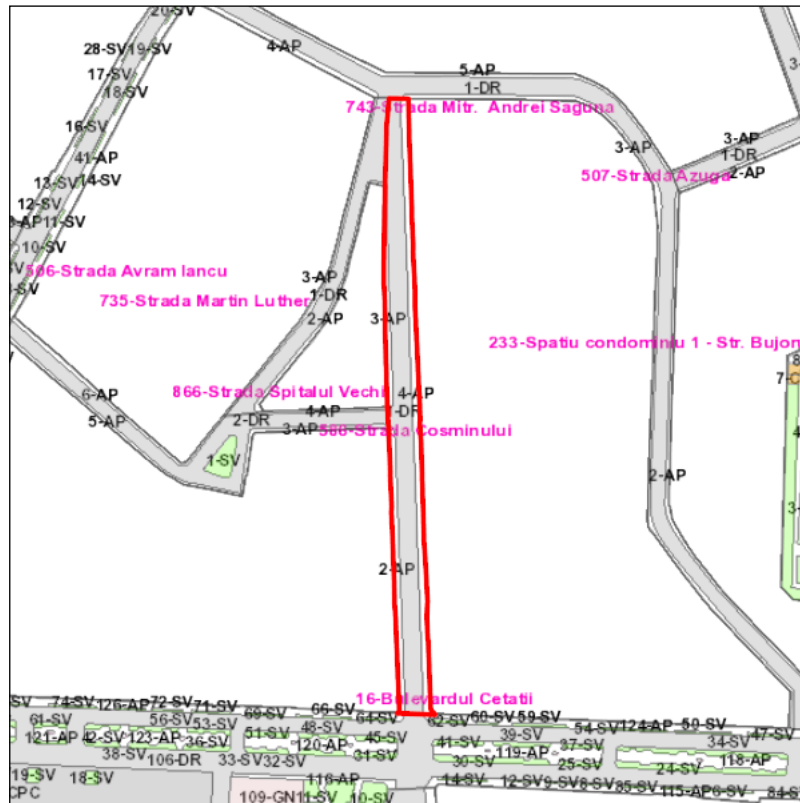

Judetul: Mures  
 Localitatea: Targu Mures  
 SIRUTA: 114328  
 Identificator imobil: 586

Nr. cadastral imobil: 135115,135116  
 Nr. carte funciara: 135115,135116  
 Suprafata imobil: 2320 mp

Cod zona valorica:  
 Cod zona protejata:  
 Cod postal:

## FISA SPATIULUI VERDE

### 1. SCHITA AMPLASAMENTULUI TERENULUI SPATIU VERDE:

### 2. DENUMIRE OBIECTIV: Strada Cosminului