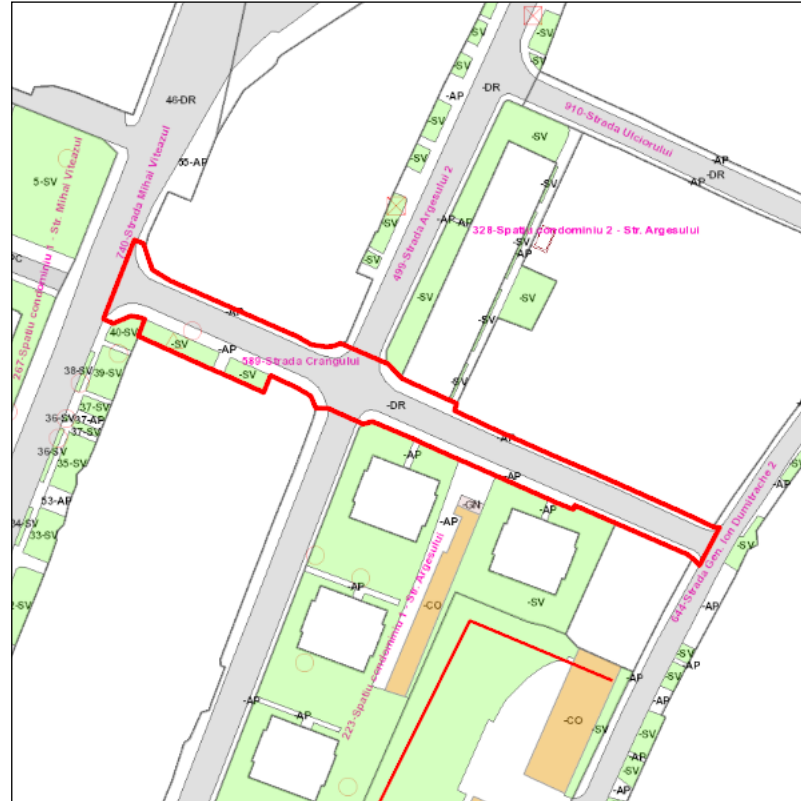

Judetul: Mures
 Localitatea: Targu Mures
 SIRUTA: 114328
 Identificator imobil: 589

Nr. cadastral imobil: 128383
 Nr. carte funciara: 128383
 Suprafata imobil: 2374 mp

Cod zona valorica:
 Cod zona protejata:
 Cod postal:

FISA SPATIULUI VERDE

1. SCHITA AMPLASAMENTULUI TERENULUI SPATIU VERDE:

2. DENUMIRE OBIECTIV: Strada Crangului

3. DATE DESPRE TERENUL SPATIU VERDE:

Nr. crt.	Proprietar/ Detinator spatiu verde	Tip proprietate	Mod administrare	Categorie de folosinta	Reglementare urbanistica	Suprafata masurata [mp]		Total teren [mp]	Observatii
						Teren exclusiv	Teren indiviz.		
1	Mun. Targu Mures	L	A	SV		59		59	
2	Mun. Targu Mures	L	A	SV		109		109	
3	Mun. Targu Mures	L	A	DR		1370		1370	
4	Mun. Targu Mures	L	A	AP		256		256	
5	Mun. Targu Mures	L	A	AP		205		205	
6	Mun. Targu Mures	L	A	AP		236		236	
7	Mun. Targu Mures	L	A	AP		140		140	
Total teren								2374	

4. CENTRALIZATOR SUPRAFETE:

Nr. crt.	Categorie de folosinta	Descriere	Suprafata [mp]	Procent [%]
1	AP	Acces pietonal	836	35.24
2	DR	Drumuri, trotuare, alei acces	1370	57.70
3	SV	Spatiu verde	167	7.06
Total teren			2374	100
din care zona verde (SV + AF + ZC + PD)			167	7.06