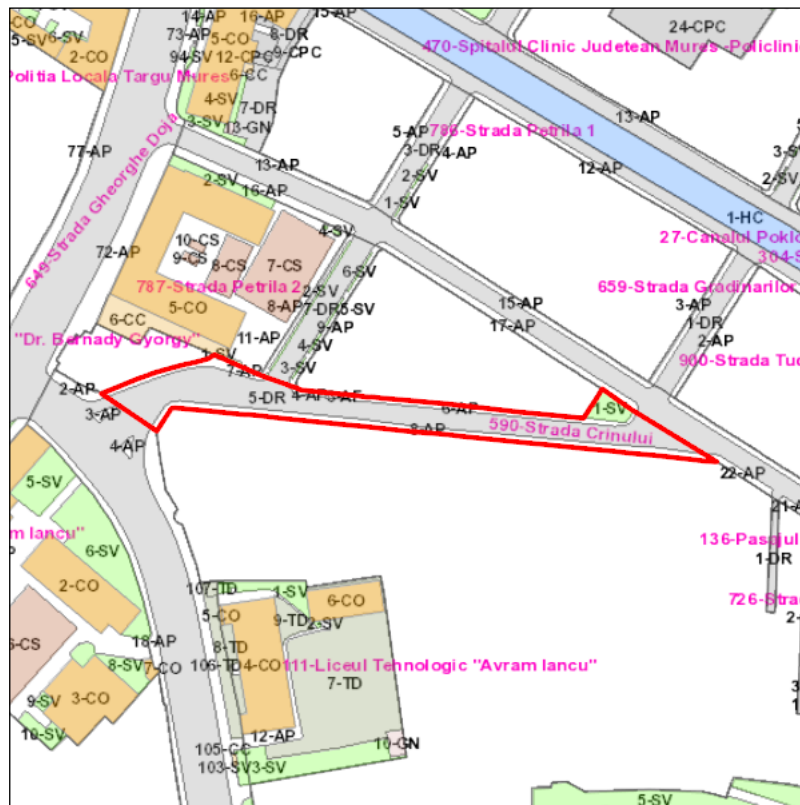

Judetul: Mures
Localitatea: Targu Mures
SIRUTA: 114328
Identificator imobil: 590

Nr. cadastral imobil: 136117; 136118
Nr. carte funciara: 136117; 136118
Suprafata imobil: 2595 mp

Cod zona valorica:
Cod zona protejata:
Cod postal:

FISA SPATIULUI VERDE

1. SCHITA AMPLASAMENTULUI TERENULUI SPATIU VERDE:

2. DENUMIRE OBIECTIV: Strada Crinului

3. DATE DESPRE TERENUL SPATIU VERDE:

Nr. crt.	Proprietar/ Detinator spatiu verde	Tip proprietate	Mod administrare	Categorie de folosinta	Reglementare urbanistica	Suprafata masurata [mp]		Total teren [mp]	Observatii
						Teren exclusiv	Teren indiviz.		
1	Mun. Targu Mures	L	A	SV		117		117	
2	Mun. Targu Mures	L	A	AF		1		1	
3	Mun. Targu Mures	L	A	AF		1		1	
4	Mun. Targu Mures	L	A	AF		1		1	
5	Mun. Targu Mures	L	A	DR		1636		1636	
6	Mun. Targu Mures	L	A	AP		245		245	
7	Mun. Targu Mures	L	A	AP		154		154	
8	Mun. Targu Mures	L	A	AP		439		439	
Total teren								2595	