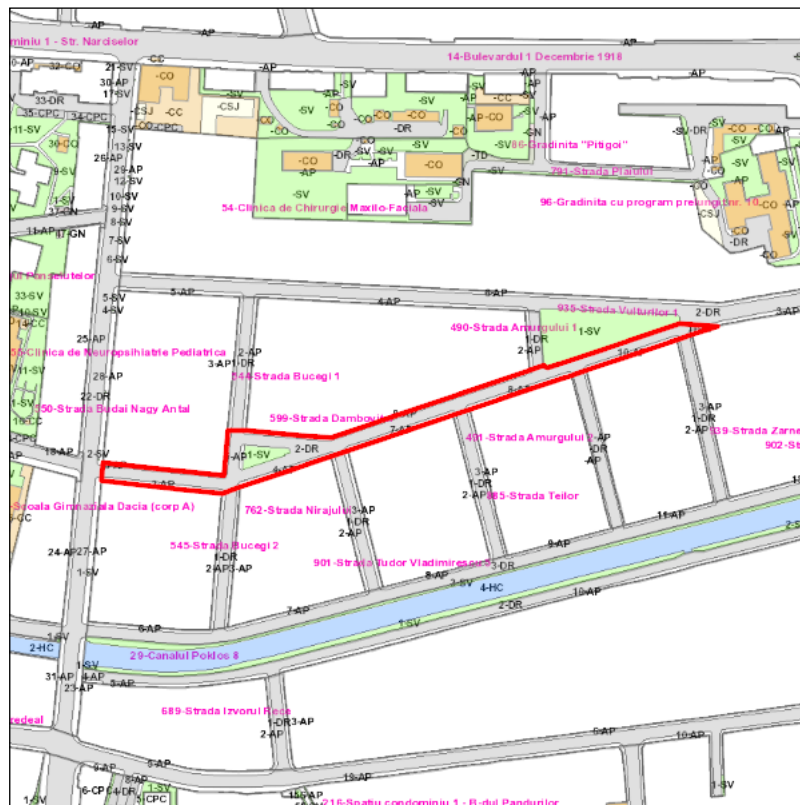

Judetul: Mures
Localitatea: Targu Mures
SIRUTA: 114328
Identificator imobil: 599

Nr. cadastral imobil:
Nr. carte funciara:
Suprafata imobil: 3951 mp

Cod zona valorica:
Cod zona protejata:
Cod postal:

FISA SPATIULUI VERDE

1. SCHITA AMPLASAMENTULUI TERENULUI SPATIU VERDE:

2. DENUMIRE OBIECTIV: Strada Dambovitei

3. DATE DESPRE TERENUL SPATIU VERDE:

Nr. crt.	Proprietar/ Detinator spatiu verde	Tip proprietate	Mod administrare	Categorie de folosinta	Reglementare urbanistica	Suprafata masurata [mp]		Total teren [mp]	Observatii
						Teren exclusiv	Teren indiviz.		
1	Mun. Targu Mures	L	A	SV		212		212	
2	Mun. Targu Mures	L	A	DR		2525		2525	
3	Mun. Targu Mures	L	A	AP		152		152	
4	Mun. Targu Mures	L	A	AP		119		119	
5	Mun. Targu Mures	L	A	AP		29		29	
6	Mun. Targu Mures	L	A	AP		172		172	
7	Mun. Targu Mures	L	A	AP		136		136	
8	Mun. Targu Mures	L	A	AP		133		133	
9	Mun. Targu Mures	L	A	AP		328		328	
10	Mun. Targu Mures	L	A	AP		117		117	
11	Mun. Targu Mures	L	A	AP		28		28	
Total teren								3951	

4. CENTRALIZATOR SUPRAFETE:

Nr. crt.	Categorie de folosinta	Descriere	Suprafata [mp]	Procent [%]
1	AP	Acces pietonal	1214	30.73