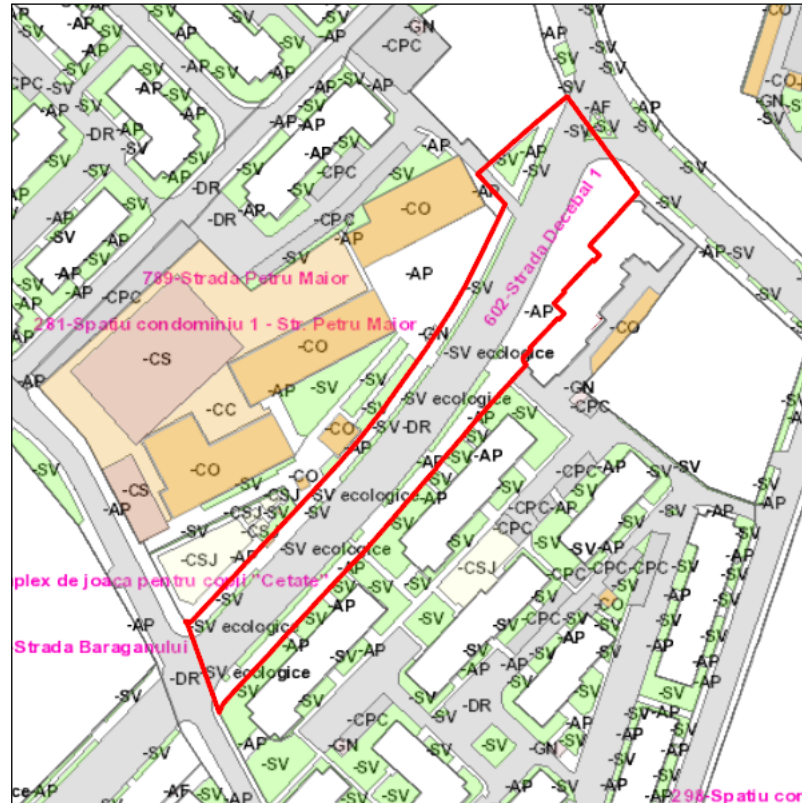

Judetul: Mures
 Localitatea: Targu Mures
 SIRUTA: 114328
 Identificator imobil: 602

Nr. cadastral imobil: 136232
 Nr. carte funciara: 136232
 Suprafata imobil: 6630 mp

Cod zona valorica:
 Cod zona protejata:
 Cod postal:

FISA SPATIULUI VERDE

1. SCHITA AMPLASAMENTULUI TERENULUI SPATIU VERDE:

2. DENUMIRE OBIECTIV: Strada Decebal 1

3. DATE DESPRE TERENUL SPATIU VERDE:

Nr. crt.	Proprietar/ Detinator spatiu verde	Tip proprietate	Mod administrare	Categorie de folosinta	Reglementare urbanistica	Suprafata masurata [mp]		Total teren [mp]	Observatii
						Teren exclusiv	Teren indiviz.		
1	Mun. Targu Mures	L	A	SV		46		46	
2	Mun. Targu Mures	L	A	SV		8		8	
3	Mun. Targu Mures	L	A	SV		76		76	
4	Mun. Targu Mures	L	A	SV		74		74	
5	Mun. Targu Mures	L	A	SV		48		48	
6	Mun. Targu Mures	L	A	SV		95		95	
7	Mun. Targu Mures	L	A	SV		11		11	
8	Mun. Targu Mures	L	A	SV		5		5	ecologice
9	Mun. Targu Mures	L	A	SV		75		75	ecologice
10	Mun. Targu Mures	L	A	SV		33		33	ecologice
11	Mun. Targu Mures	L	A	SV		8		8	ecologice
12	Mun. Targu Mures	L	A	SV		10		10	ecologice
13	Mun. Targu Mures	L	A	SV		36		36	ecologice
14	Mun. Targu Mures	L	A	SV		67		67	ecologice
15	Mun. Targu Mures	L	A	AF		1		1	
16	Mun. Targu Mures	L	A	CC		6		6	
17	Mun. Targu Mures	L	A	DR		3382		3382	
18	Mun. Targu Mures	L	A	AP		1681		1681	
19	Mun. Targu Mures	L	A	AP		762		762	

20	Mun. Targu Mures	L	A	AP		206		206	
Total teren								6630	

4. CENTRALIZATOR SUPRAFETE:

Nr. crt.	Categorie de folosinta	Descriere	Suprafata [mp]	Procent [%]
1	AF	Amenajare floricola	1	0.02
2	AP	Acces pietonal	2649	39.95
3	CC	Curti	6	0.09
4	DR	Drumuri, trotuare, alei acces	3382	51.01
5	SV	Spatiu verde	592	8.93
Total teren			6630	100
din care zona verde (SV + AF + ZC + PD)			593	8.94