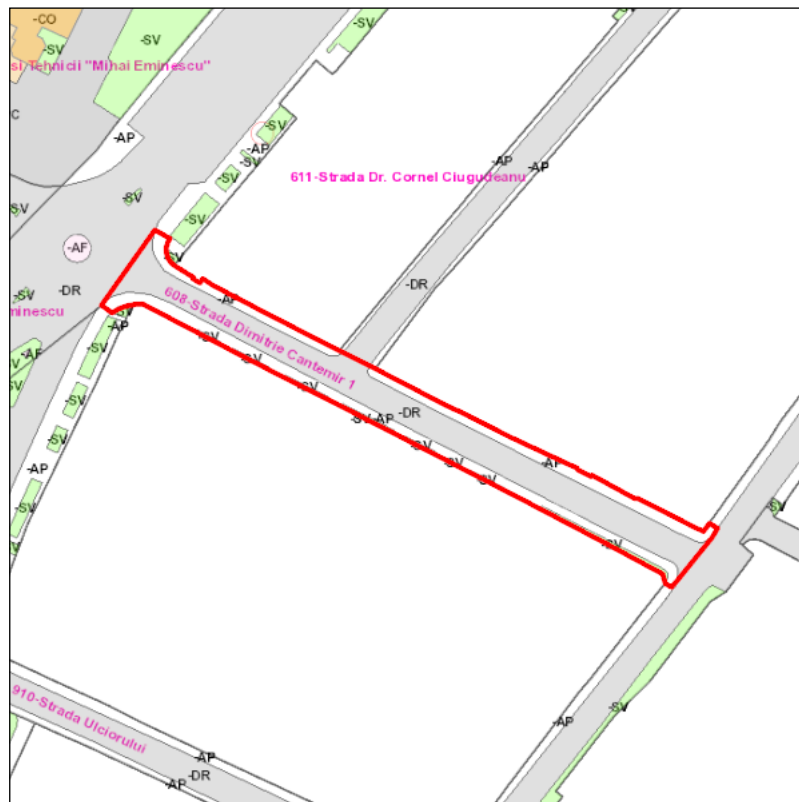

Judetul: Mures  
 Localitatea: Targu Mures  
 SIRUTA: 114328  
 Identificator imobil: 608

Nr. cadastral imobil: 128378  
 Nr. carte funciara: 128378  
 Suprafata imobil: 1562 mp

Cod zona valorica:  
 Cod zona protejata:  
 Cod postal:

### 2. DENUMIRE OBIECTIV: Strada Dimitrie Cantemir 1