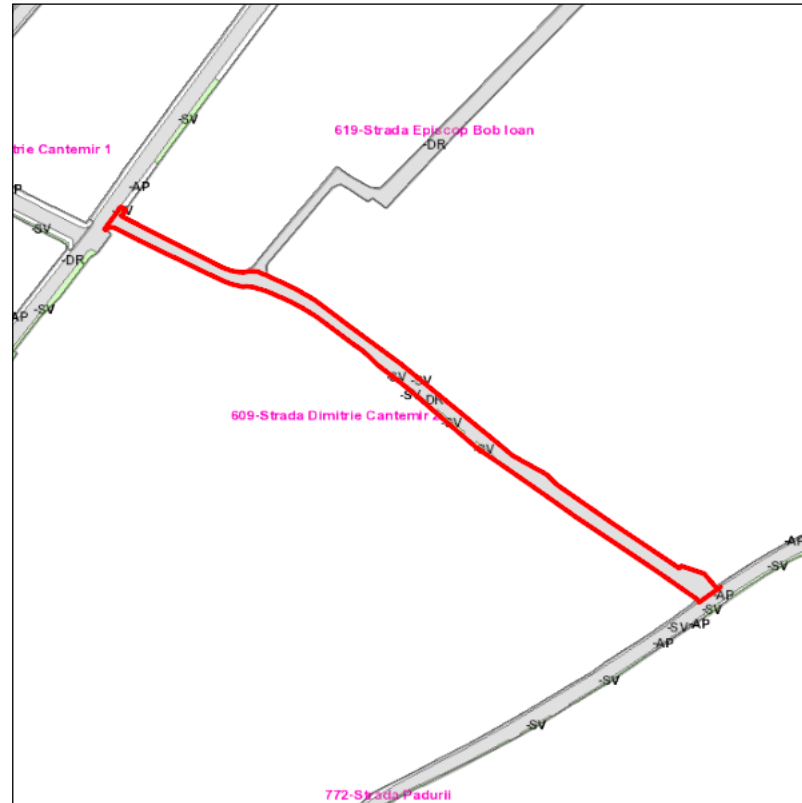

Judetul: Mures
Localitatea: Targu Mures
SIRUTA: 114328
Identificator imobil: 609

Nr. cadastral imobil: 128644
Nr. carte funciara: 128644
Suprafata imobil: 2049 mp

Cod zona valorica:
Cod zona protejata:
Cod postal:

FISA SPATIULUI VERDE

1. SCHITA AMPLASAMENTULUI TERENULUI SPATIU VERDE:

2. DENUMIRE OBIECTIV: Strada Dimitrie Cantemir 2

3. DATE DESPRE TERENUL SPATIU VERDE:

Nr. crt.	Proprietar/ Detinator spatiu verde	Tip proprietate	Mod administrare	Categorie de folosinta	Reglementare urbanistica	Suprafata masurata [mp]		Total teren [mp]	Observatii
						Teren exclusiv	Teren indiviz.		
1	Mun. Targu Mures	L	A	SV		18		18	
2	Mun. Targu Mures	L	A	SV		27		27	
3	Mun. Targu Mures	L	A	SV		9		9	
4	Mun. Targu Mures	L	A	SV		3		3	
5	Mun. Targu Mures	L	A	SV		28		28	
6	Mun. Targu Mures	L	A	SV		5		5	
7	Mun. Targu Mures	L	A	DR		1959		1959	
Total teren								2049	

4. CENTRALIZATOR SUPRAFETE:

Nr. crt.	Categorie de folosinta	Descriere	Suprafata [mp]	Procent [%]
1	DR	Drumuri, trotuare, alei acces	1959	95.60
2	SV	Spatiu verde	90	4.40
Total teren			2049	100
din care zona verde (SV + AF + ZC + PD)			90	4.40