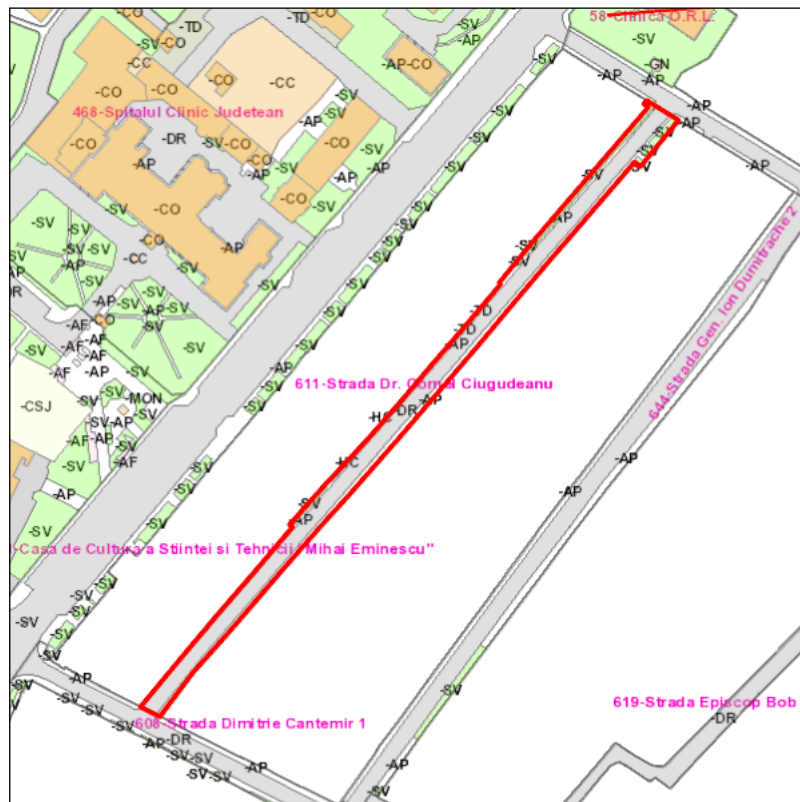

Judetul: Mures
Localitatea: Targu Mures
SIRUTA: 114328
Identificator imobil: 611

Nr. cadastral imobil: 136313, 136314
Nr. carte funciara: 136313, 136314
Suprafata imobil: 2904 mp

Cod zona valorica:
Cod zona protejata:
Cod postal:

FISA SPATIULUI VERDE

1. SCHITA AMPLASAMENTULUI TERENULUI SPATIU VERDE:

2. DENUMIRE OBIECTIV: Strada Dr. Cornel Ciugudeanu

3. DATE DESPRE TERENUL SPATIU VERDE:

Nr. crt.	Proprietar/ Detinator spatiu verde	Tip proprietate	Mod administrare	Categorie de folosinta	Reglementare urbanistica	Suprafata masurata [mp]		Total teren [mp]	Observatii
						Teren exclusiv	Teren indiviz.		
1	Mun. Targu Mures	L	A	SV		33		33	
2	Mun. Targu Mures	L	A	SV		1		1	
3	Mun. Targu Mures	L	A	SV		3		3	
4	Mun. Targu Mures	L	A	SV		3		3	
5	Mun. Targu Mures	L	A	SV		8		8	
6	Mun. Targu Mures	L	A	SV		13		13	
7	Mun. Targu Mures	L	A	SV		40		40	
8	Mun. Targu Mures	L	A	SV		148		148	
9	Mun. Targu Mures	L	A	DR		1792		1792	
10	Mun. Targu Mures	L	A	TD		8		8	
11	Mun. Targu Mures	L	A	TD		17		17	
12	Mun. Targu Mures	L	A	HC		24		24	
13	Mun. Targu Mures	L	A	HC		16		16	
14	Mun. Targu Mures	L	A	AP		189		189	
15	Mun. Targu Mures	L	A	AP		7		7	
16	Mun. Targu Mures	L	A	AP		2		2	
17	Mun. Targu Mures	L	A	AP		475		475	
18	Mun. Targu Mures	L	A	AP		126		126	
Total teren								2904	

4. CENTRALIZATOR SUPRAFETE:

Nr. crt.	Categorie de folosinta	Descriere	Suprafata [mp]	Procent [%]
1	AP	Acces pietonal	799	27.51
2	DR	Drumuri, trotuare, alei acces	1792	61.70
3	HC	Santuri, canale	40	1.38
4	SV	Spatiu verde	248	8.54
5	TD	Terenuri degradate	25	0.87
Total teren			2904	100
din care zona verde (SV + AF + ZC + PD)			248	8.54