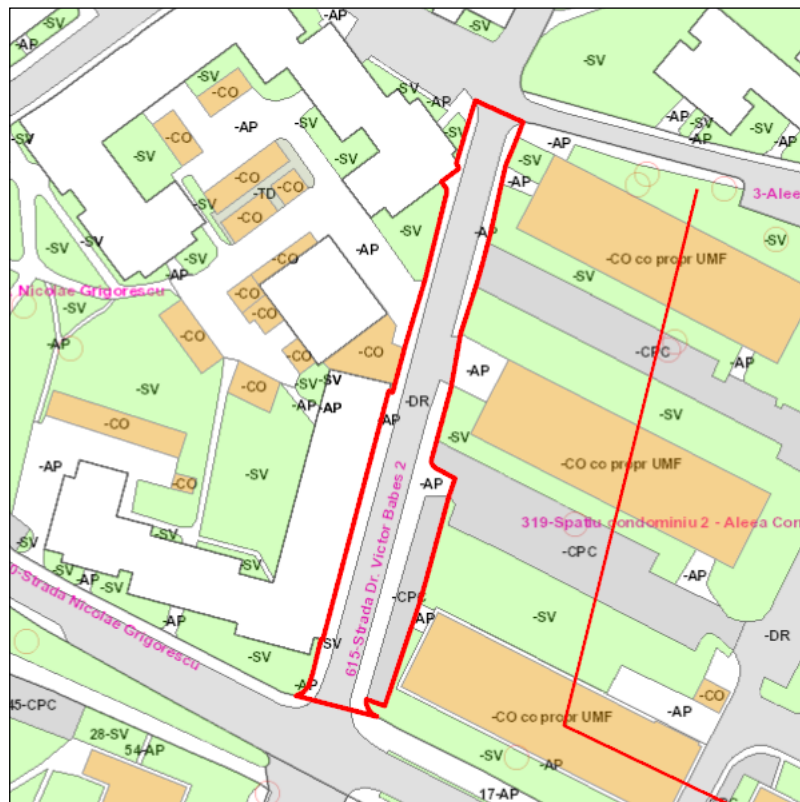

Judetul: Mures
 Localitatea: Targu Mures
 SIRUTA: 114328
 Identificator imobil: 615

Nr. cadastral imobil: 136562
 Nr. carte funciara:
 Suprafata imobil: 1584 mp

Cod zona valorica:
 Cod zona protejata:
 Cod postal:

FISA SPATIULUI VERDE

1. SCHITA AMPLASAMENTULUI TERENULUI SPATIU VERDE:

2. DENUMIRE OBIECTIV: Strada Dr. Victor Babes 2

3. DATE DESPRE TERENUL SPATIU VERDE:

Nr. crt.	Proprietar/ Detinator spatiu verde	Tip proprietate	Mod administrare	Categorie de folosinta	Reglementare urbanistica	Suprafata masurata [mp]		Total teren [mp]	Observatii
						Teren exclusiv	Teren indiviz.		
1	Mun. Targu Mures	L	A	DR		786		786	
2	Mun. Targu Mures	L	A	CPC		193		193	
3	Mun. Targu Mures	L	A	AP		244		244	
4	Mun. Targu Mures	L	A	AP		85		85	
5	Mun. Targu Mures	L	A	AP		275		275	
Total teren								1584	

4. CENTRALIZATOR SUPRAFETE:

Nr. crt.	Categorie de folosinta	Descriere	Suprafata [mp]	Procent [%]
1	AP	Acces pietonal	604	38.15
2	CPC	Parcare amenajata	193	12.19
3	DR	Drumuri, trotuare, alei acces	786	49.66
Total teren			1584	100
din care zona verde (SV + AF + ZC + PD)			0	0