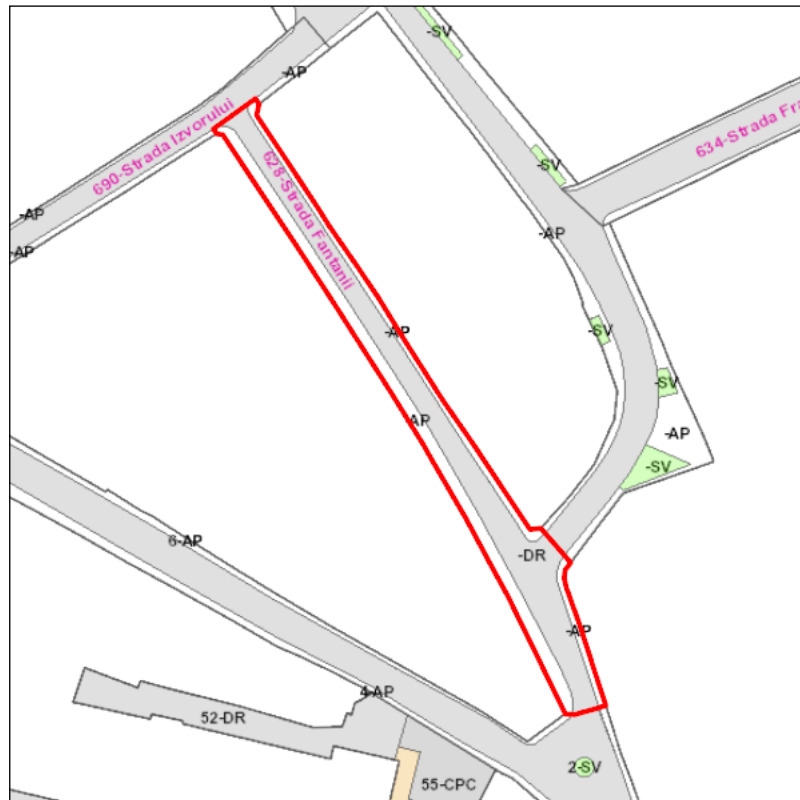

Judetul: Mures
 Localitatea: Targu Mures
 SIRUTA: 114328
 Identificator imobil: 628

Nr. cadastral imobil: 128358
 Nr. carte funciara: 128358
 Suprafata imobil: 1036 mp

Cod zona valorica:
 Cod zona protejata:
 Cod postal:

FISA SPATIULUI VERDE

1. SCHITA AMPLASAMENTULUI TERENULUI SPATIU VERDE:

2. DENUMIRE OBIECTIV: Strada Fantanii

3. DATE DESPRE TERENUL SPATIU VERDE:

Nr. crt.	Proprietar/ Detinator spatiu verde	Tip proprietate	Mod administrare	Categorie de folosinta	Reglementare urbanistica	Suprafata masurata [mp]		Total teren [mp]	Observatii
						Teren exclusiv	Teren indiviz.		
1	Mun. Targu Mures	L	A	DR		575		575	
2	Mun. Targu Mures	L	A	AP		38		38	
3	Mun. Targu Mures	L	A	AP		301		301	
4	Mun. Targu Mures	L	A	AP		121		121	
Total teren								1036	

4. CENTRALIZATOR SUPRAFETE:

Nr. crt.	Categorie de folosinta	Descriere	Suprafata [mp]	Procent [%]
1	AP	Acces pietonal	460	44.44
2	DR	Drumuri, trotuare, alei acces	575	55.56
Total teren			1036	100
din care zona verde (SV + AF + ZC + PD)			0	0