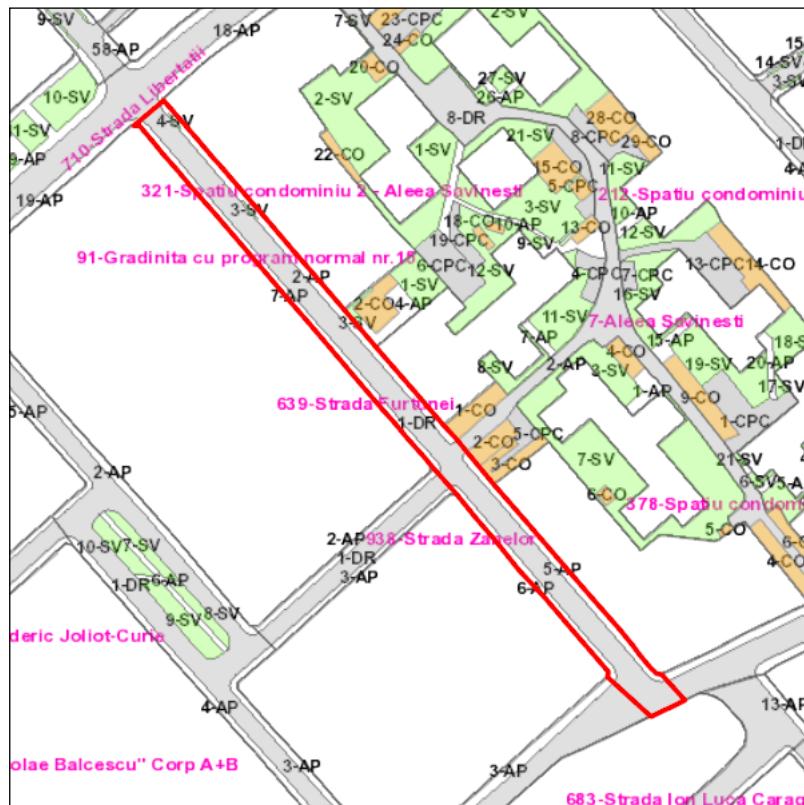

Judetul: Mures
Localitatea: Targu Mures
SIRUTA: 114328
Identificator imobil: 639

Nr. cadastral imobil: 135056; 135057;
Nr. carte funciara: 135056; 135057;
Suprafata imobil: 3137 mp

Cod zona valorica:
Cod zona protejata:
Cod postal:

FISA SPATIULUI VERDE

1. SCHITA AMPLASAMENTULUI TERENULUI SPATIU VERDE:

2. DENUMIRE OBIECTIV: Strada Furtunei

3. DATE DESPRE TERENUL SPATIU VERDE:

Nr. crt.	Proprietar/ Detinator spatiu verde	Tip proprietate	Mod administrare	Categorie de folosinta	Reglementare urbanistica	Suprafata masurata [mp]		Total teren [mp]	Observatii
						Teren exclusiv	Teren indiviz.		
1	Mun. Targu Mures	L	A	SV		6		6	
2	Mun. Targu Mures	L	A	SV		5		5	
3	Mun. Targu Mures	L	A	DR		1946		1946	
4	Mun. Targu Mures	L	A	AP		382		382	
5	Mun. Targu Mures	L	A	AP		259		259	
6	Mun. Targu Mures	L	A	AP		194		194	
7	Mun. Targu Mures	L	A	AP		346		346	
Total teren								3137	

4. CENTRALIZATOR SUPRAFETE:

Nr. crt.	Categorie de folosinta	Descriere	Suprafata [mp]	Procent [%]
1	AP	Acces pietonal	1181	37.65
2	DR	Drumuri, trotuare, alei acces	1946	62.02
3	SV	Spatiu verde	10	0.33
Total teren			3137	100
din care zona verde (SV + AF + ZC + PD)			10	0.33