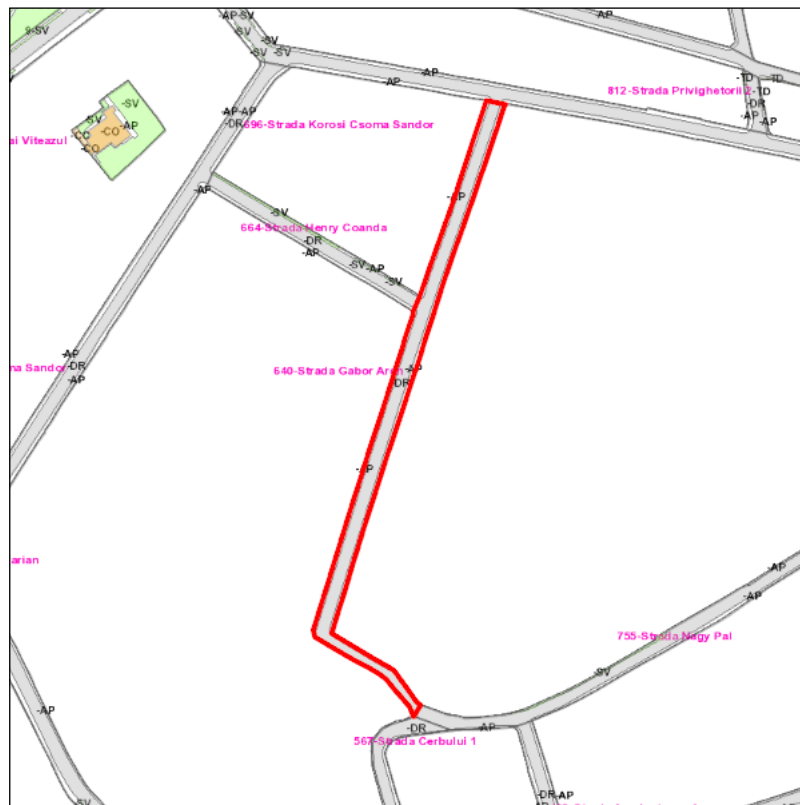

Judetul: Mures  
 Localitatea: Targu Mures  
 SIRUTA: 114328  
 Identificator imobil: 640

Nr. cadastral imobil: 136111, 136112  
 Nr. carte funciara: 136111, 136112  
 Suprafata imobil: 3289 mp

Cod zona valorica:  
 Cod zona protejata:  
 Cod postal:

### 2. DENUMIRE OBIECTIV: Strada Gabor Aron