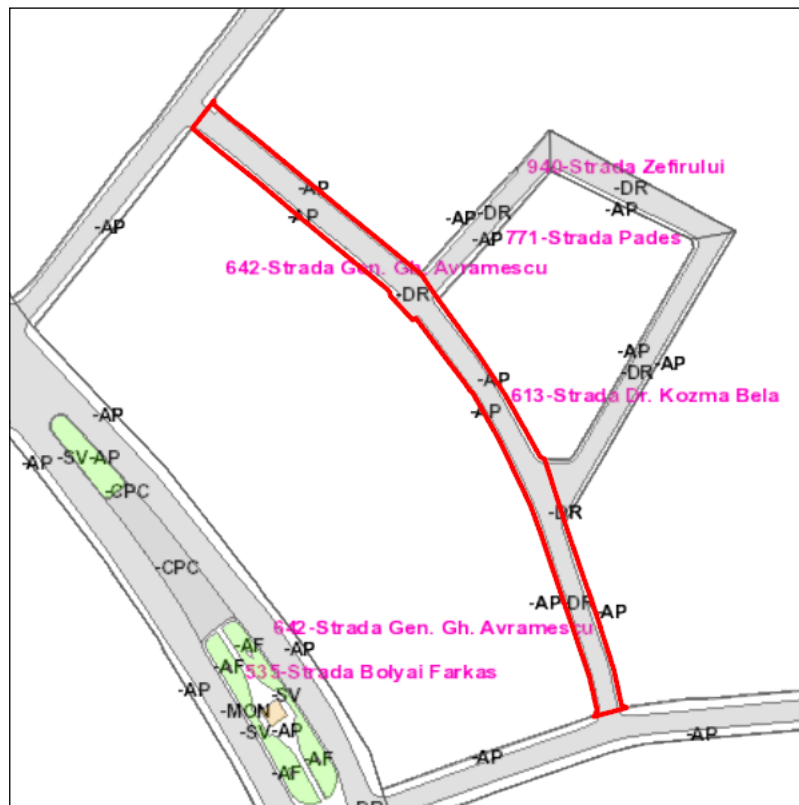

Judetul: Mures
 Localitatea: Targu Mures
 SIRUTA: 114328
 Identificator imobil: 642

Nr. cadastral imobil: 136813
 Nr. carte funciara: 136813
 Suprafata imobil: 1960 mp

Cod zona valorica:
 Cod zona protejata:
 Cod postal:

FISA SPATIULUI VERDE

1. SCHITA AMPLASAMENTULUI TERENULUI SPATIU VERDE:

2. DENUMIRE OBIECTIV: Strada Gen. Gh. Avramescu

3. DATE DESPRE TERENUL SPATIU VERDE:

Nr. crt.	Proprietar/ Detinator spatiu verde	Tip proprietate	Mod administrare	Categorie de folosinta	Reglementare urbanistica	Suprafata masurata [mp]		Total teren [mp]	Observatii
						Teren exclusiv	Teren indiviz.		
1	Mun. Targu Mures	L	A	DR		1466		1466	
2	Mun. Targu Mures	L	A	AP		72		72	
3	Mun. Targu Mures	L	A	AP		143		143	
4	Mun. Targu Mures	L	A	AP		77		77	
5	Mun. Targu Mures	L	A	AP		115		115	
6	Mun. Targu Mures	L	A	AP		88		88	
Total teren								1960	

4. CENTRALIZATOR SUPRAFETE:

Nr. crt.	Categorie de folosinta	Descriere	Suprafata [mp]	Procent [%]
1	AP	Acces pietonal	494	25.21
2	DR	Drumuri, trotuare, alei acces	1466	74.79
Total teren			1960	100
din care zona verde (SV + AF + ZC + PD)			0	0