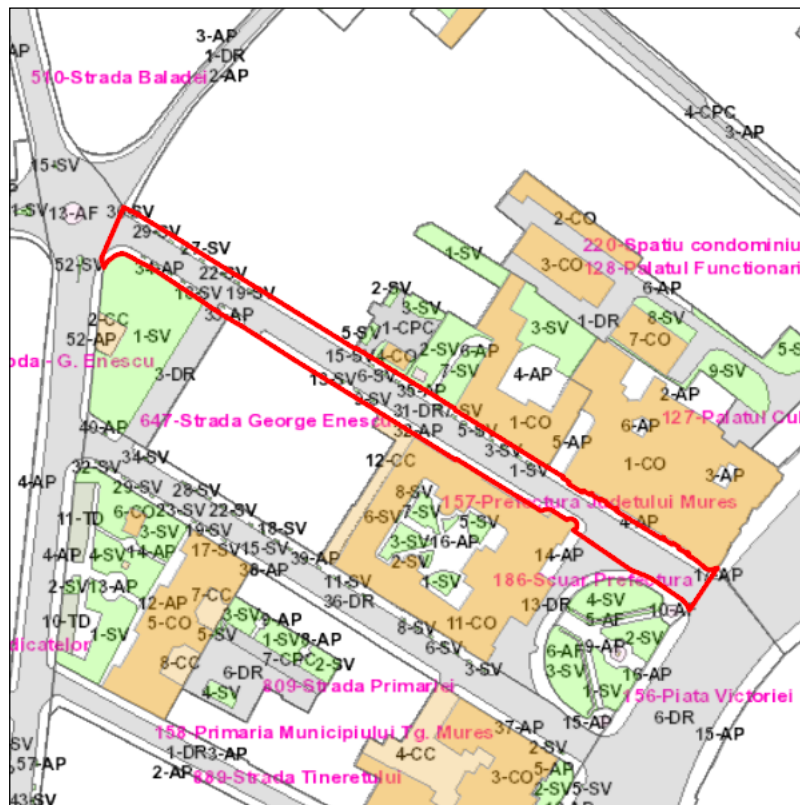

Judetul: Mures
Localitatea: Targu Mures
SIRUTA: 114328
Identificator imobil: 647

Nr. cadastral imobil: 136581
Nr. carte funciara: 136581
Suprafata imobil: 2880 mp

Cod zona valorica:
Cod zona protejata:
Cod postal:

FISA SPATIULUI VERDE

1. SCHITA AMPLASAMENTULUI TERENULUI SPATIU VERDE:

2. DENUMIRE OBIECTIV: Strada George Enescu

3. DATE DESPRE TERENUL SPATIU VERDE:

Nr. crt.	Proprietar/ Detinator spatiu verde	Tip proprietate	Mod administrare	Categorie de folosinta	Reglementare urbanistica	Suprafata masurata [mp]		Total teren [mp]	Observatii
						Teren exclusiv	Teren indiviz.		
1	Mun. Targu Mures	L	A	SV		1		1	
2	Mun. Targu Mures	L	A	SV		1		1	
3	Mun. Targu Mures	L	A	SV		1		1	
4	Mun. Targu Mures	L	A	SV		1		1	
5	Mun. Targu Mures	L	A	SV		1		1	
6	Mun. Targu Mures	L	A	SV		1		1	
7	Mun. Targu Mures	L	A	SV		1		1	
8	Mun. Targu Mures	L	A	SV		1		1	
9	Mun. Targu Mures	L	A	SV		1		1	
10	Mun. Targu Mures	L	A	SV		1		1	
11	Mun. Targu Mures	L	A	SV		1		1	
12	Mun. Targu Mures	L	A	SV		1		1	
13	Mun. Targu Mures	L	A	SV		1		1	
14	Mun. Targu Mures	L	A	SV		1		1	
15	Mun. Targu Mures	L	A	SV		1		1	
16	Mun. Targu Mures	L	A	SV		1		1	
17	Mun. Targu Mures	L	A	SV		1		1	
18	Mun. Targu Mures	L	A	SV		1		1	
19	Mun. Targu Mures	L	A	SV		1		1