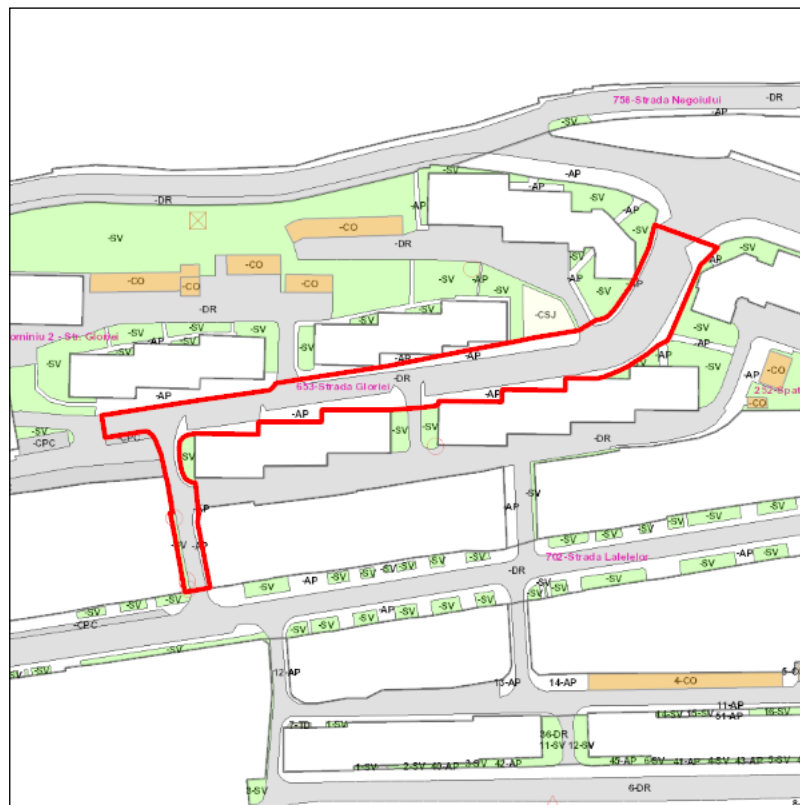

Judetul: Mures
 Localitatea: Targu Mures
 SIRUTA: 114328
 Identificator imobil: 653

Nr. cadastral imobil: 126425, 126426
 Nr. carte funciara: 126425, 126426
 Suprafata imobil: 2764 mp

Cod zona valorica:
 Cod zona protejata:
 Cod postal:

FISA SPATIULUI VERDE

1. SCHITA AMPLASAMENTULUI TERENULUI SPATIU VERDE:

2. DENUMIRE OBIECTIV: Strada Gloriei

3. DATE DESPRE TERENUL SPATIU VERDE:

Nr. crt.	Proprietar/ Detinator spatiu verde	Tip proprietate	Mod administrare	Categorie de folosinta	Reglementare urbanistica	Suprafata masurata [mp]		Total teren [mp]	Observatii
						Teren exclusiv	Teren indiviz.		
1	Mun. Targu Mures	L	A	SV		40		40	
2	Mun. Targu Mures	L	A	DR		1877		1877	
3	Mun. Targu Mures	L	A	AP		31		31	
4	Mun. Targu Mures	L	A	AP		273		273	
5	Mun. Targu Mures	L	A	AP		213		213	
6	Mun. Targu Mures	L	A	AP		281		281	
7	Mun. Targu Mures	L	A	AP		49		49	
Total teren								2764	

4. CENTRALIZATOR SUPRAFETE:

Nr. crt.	Categorie de folosinta	Descriere	Suprafata [mp]	Procent [%]
1	AP	Acces pietonal	846	30.62
2	DR	Drumuri, trotuare, alei acces	1877	67.91
3	SV	Spatiu verde	40	1.46
Total teren			2764	100
din care zona verde (SV + AF + ZC + PD)			40	1.46