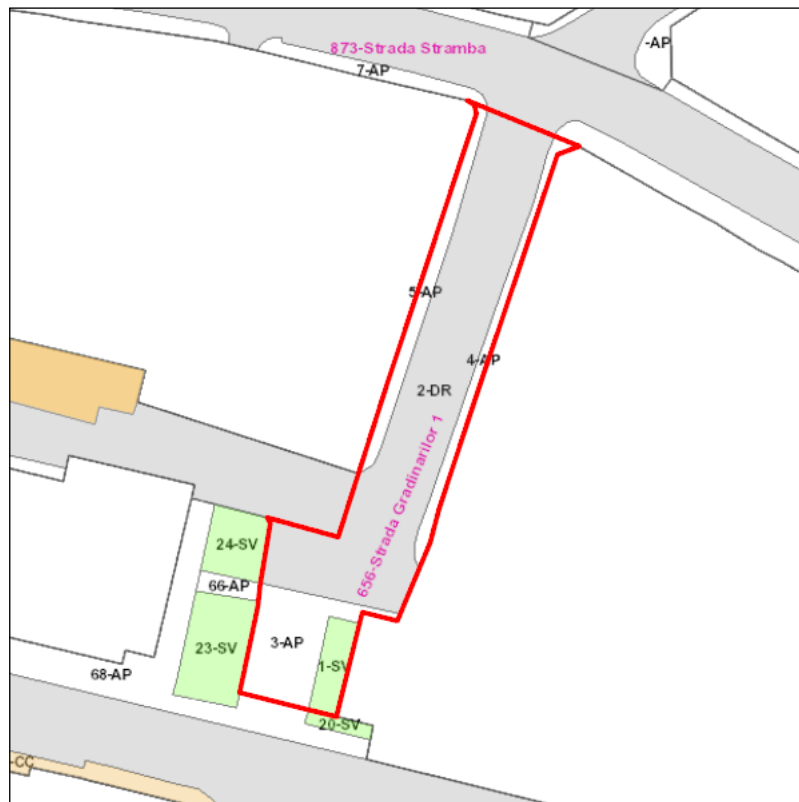

Judetul: Mures  
 Localitatea: Targu Mures  
 SIRUTA: 114328  
 Identificator imobil: 656

Nr. cadastral imobil: 136137  
 Nr. carte funciara: 136137  
 Suprafata imobil: 556 mp

Cod zona valorica:  
 Cod zona protejata:  
 Cod postal:

## FISA SPATIULUI VERDE

### 1. SCHITA AMPLASAMENTULUI TERENULUI SPATIU VERDE:

### 2. DENUMIRE OBIECTIV: Strada Gradinarilor 1