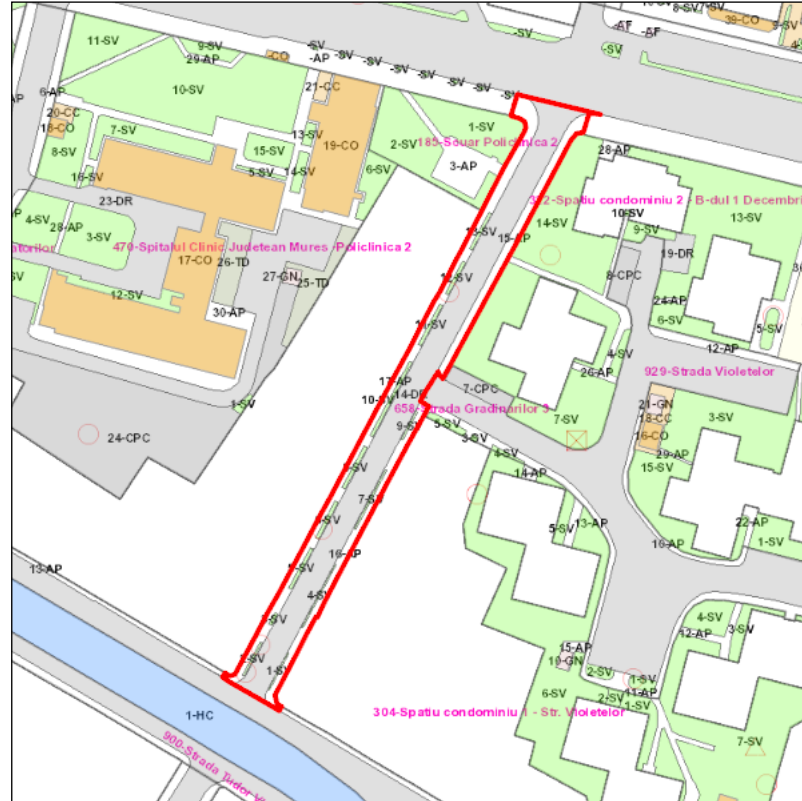

Judetul: Mures
 Localitatea: Targu Mures
 SIRUTA: 114328
 Identificator imobil: 658

Nr. cadastral imobil: 128385
 Nr. carte funciara: 128385
 Suprafata imobil: 1778 mp

Cod zona valorica:
 Cod zona protejata:
 Cod postal:

FISA SPATIULUI VERDE

1. SCHITA AMPLASAMENTULUI TERENULUI SPATIU VERDE:

2. DENUMIRE OBIECTIV: Strada Gradinarilor 3

3. DATE DESPRE TERENUL SPATIU VERDE:

Nr. crt.	Proprietar/ Detinator spatiu verde	Tip proprietate	Mod administrare	Categorie de folosinta	Reglementare urbanistica	Suprafata masurata [mp]		Total teren [mp]	Observatii
						Teren exclusiv	Teren indiviz.		
1	Mun. Targu Mures	L	A	SV		3		3	
2	Mun. Targu Mures	L	A	SV		4		4	
3	Mun. Targu Mures	L	A	SV		2		2	
4	Mun. Targu Mures	L	A	SV		5		5	
5	Mun. Targu Mures	L	A	SV		8		8	
6	Mun. Targu Mures	L	A	SV		8		8	
7	Mun. Targu Mures	L	A	SV		6		6	
8	Mun. Targu Mures	L	A	SV		10		10	
9	Mun. Targu Mures	L	A	SV		3		3	
10	Mun. Targu Mures	L	A	SV		14		14	
11	Mun. Targu Mures	L	A	SV		9		9	
12	Mun. Targu Mures	L	A	SV		7		7	
13	Mun. Targu Mures	L	A	SV		7		7	
14	Mun. Targu Mures	L	A	DR		1008		1008	
15	Mun. Targu Mures	L	A	AP		162		162	
16	Mun. Targu Mures	L	A	AP		164		164	
17	Mun. Targu Mures	L	A	AP		354		354	
Total teren								1778	

4. CENTRALIZATOR SUPRAFETE:

Nr. crt.	Categorie de folosinta	Descriere	Suprafata [mp]	Procent [%]
1	AP	Acces pietonal	680	38.27
2	DR	Drumuri, trotuare, alei acces	1008	56.72
3	SV	Spatiu verde	89	5.01
Total teren			1778	100
din care zona verde (SV + AF + ZC + PD)			89	5.01