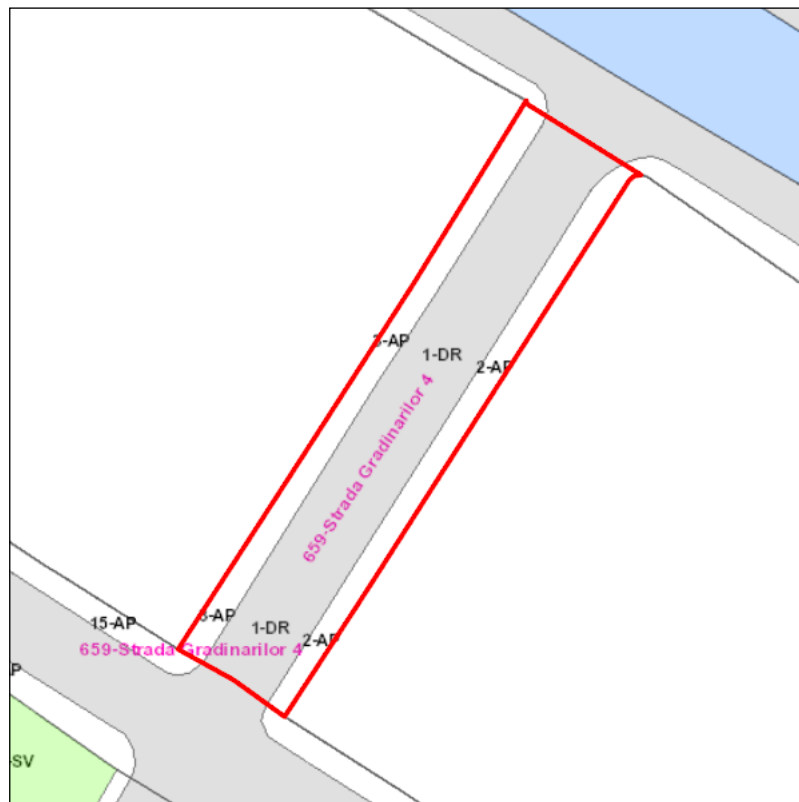

Judetul: Mures
Localitatea: Targu Mures
SIRUTA: 114328
Identificator imobil: 659

Nr. cadastral imobil: 136613; 136614
Nr. carte funciara: 136613; 136614
Suprafata imobil: 595 mp

Cod zona valorica:
Cod zona protejata:
Cod postal:

FISA SPATIULUI VERDE

1. SCHITA AMPLASAMENTULUI TERENULUI SPATIU VERDE:

2. DENUMIRE OBIECTIV: Strada Gradinarilor 4

3. DATE DESPRE TERENUL SPATIU VERDE:

Nr. crt.	Proprietar/ Detinator spatiu verde	Tip proprietate	Mod administrare	Categorie de folosinta	Reglementare urbanistica	Suprafata masurata [mp]		Total teren [mp]	Observatii
						Teren exclusiv	Teren indiviz.		
1	Mun. Targu Mures	L	A	DR		362		362	
2	Mun. Targu Mures	L	A	AP		115		115	
3	Mun. Targu Mures	L	A	AP		118		118	
Total teren								595	

4. CENTRALIZATOR SUPRAFETE:

Nr. crt.	Categorie de folosinta	Descriere	Suprafata [mp]	Procent [%]
1	AP	Acces pietonal	233	39.14
2	DR	Drumuri, trotuare, alei acces	362	60.86
Total teren			595	100
din care zona verde (SV + AF + ZC + PD)			0	0