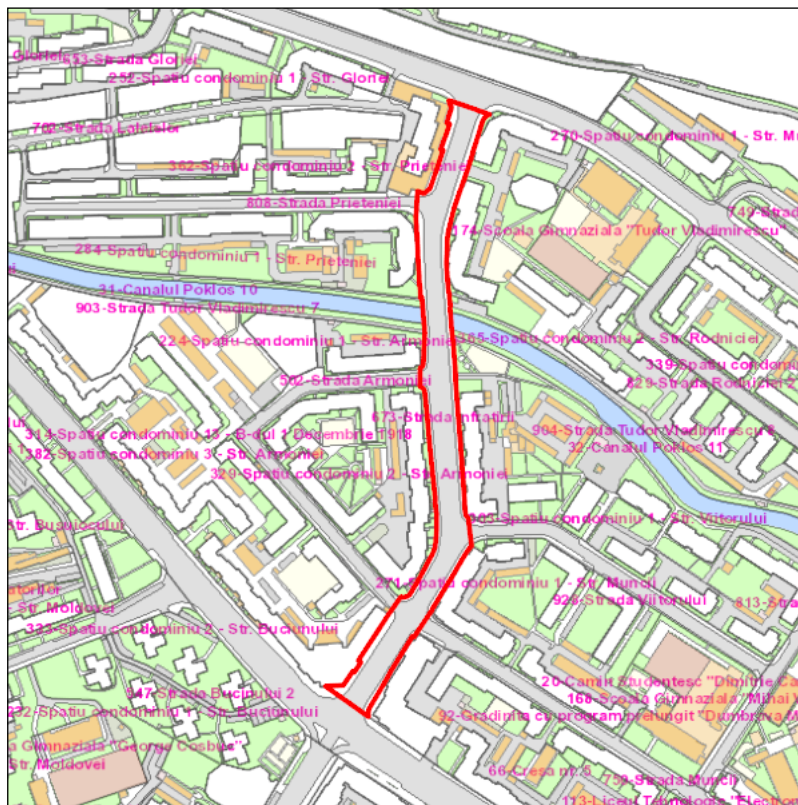

Judetul: Mures
Localitatea: Targu Mures
SIRUTA: 114328
Identificator imobil: 673

Nr. cadastral imobil: 135508, 135509
Nr. carte funciara: 135508, 135509
Suprafata imobil: 12757 mp

Cod zona valorica:
Cod zona protejata:
Cod postal:

FISA SPATIULUI VERDE

1. SCHITA AMPLASAMENTULUI TERENULUI SPATIU VERDE:

2. DENUMIRE OBIECTIV: Strada Infratirii

3. DATE DESPRE TERENUL SPATIU VERDE:

Nr. crt.	Proprietar/ Detinator spatiu verde	Tip proprietate	Mod administrare	Categorie de folosinta	Reglementare urbanistica	Suprafata masurata [mp]		Total teren [mp]	Observatii
						Teren exclusiv	Teren indiviz.		
1	Mun. Targu Mures	L	A	DR		8702		8702	
2	Mun. Targu Mures	L	A	AP		248		248	
3	Mun. Targu Mures	L	A	AP		523		523	
4	Mun. Targu Mures	L	A	AP		239		239	
5	Mun. Targu Mures	L	A	AP		655		655	
6	Mun. Targu Mures	L	A	AP		591		591	
7	Mun. Targu Mures	L	A	AP		1377		1377	
8	Mun. Targu Mures	L	A	AP		422		422	
Total teren								12757	

4. CENTRALIZATOR SUPRAFETE:

Nr. crt.	Categorie de folosinta	Descriere	Suprafata [mp]	Procent [%]
1	AP	Acces pietonal	4055	31.79
2	DR	Drumuri, trotuare, alei acces	8702	68.21
Total teren			12757	100
din care zona verde (SV + AF + ZC + PD)			0	0