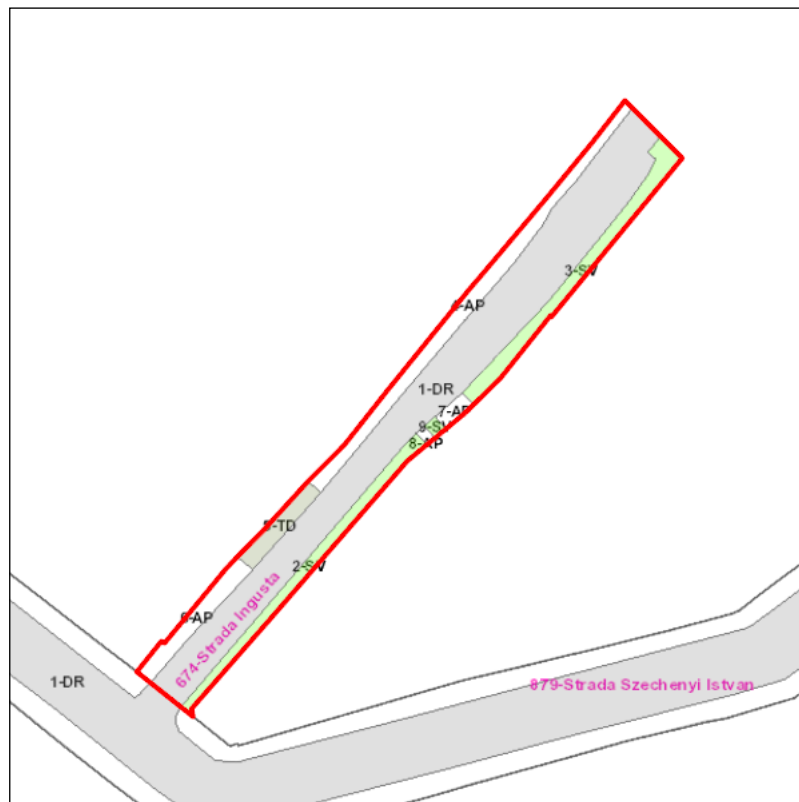

Judetul: Mures  
 Localitatea: Targu Mures  
 SIRUTA: 114328  
 Identificator imobil: 674

Nr. cadastral imobil: 136167  
 Nr. carte funciara: 136167  
 Suprafata imobil: 478 mp

Cod zona valorica:  
 Cod zona protejata:  
 Cod postal:

## FISA SPATIULUI VERDE

### 1. SCHITA AMPLASAMENTULUI TERENULUI SPATIU VERDE: