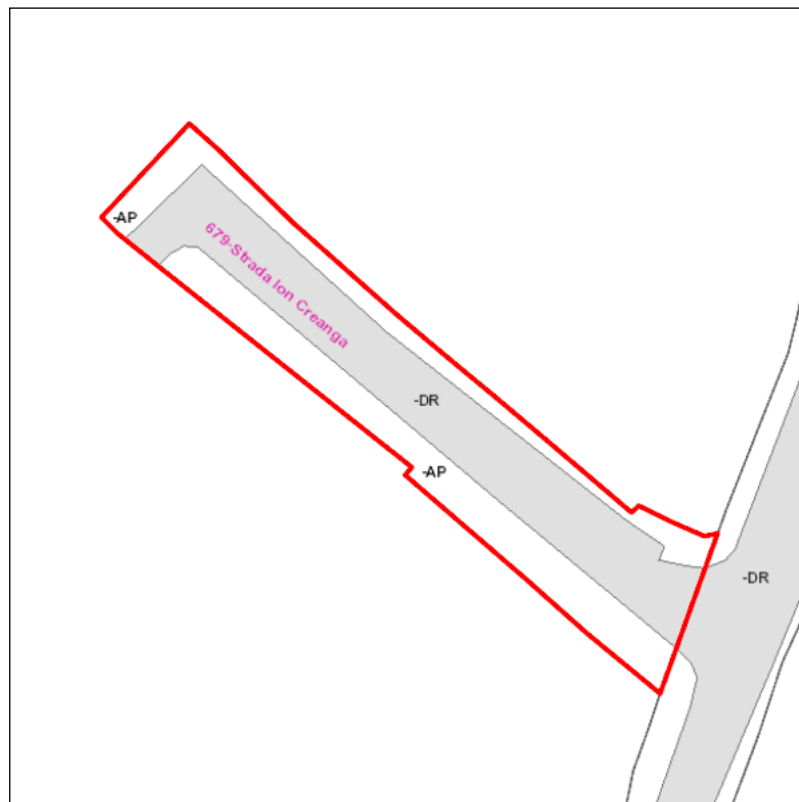

Judetul: Mures
Localitatea: Targu Mures
SIRUTA: 114328
Identificator imobil: 679

Nr. cadastral imobil: 136330, 136331
Nr. carte funciara: 136330, 136331
Suprafata imobil: 791 mp

Cod zona valorica:
Cod zona protejata:
Cod postal:

FISA SPATIULUI VERDE

1. SCHITA AMPLASAMENTULUI TERENULUI SPATIU VERDE:

2. DENUMIRE OBIECTIV: Strada Ion Creanga

3. DATE DESPRE TERENUL SPATIU VERDE:

Nr. crt.	Proprietar/ Detinator spatiu verde	Tip proprietate	Mod administrare	Categorie de folosinta	Reglementare urbanistica	Suprafata masurata [mp]		Total teren [mp]	Observatii
						Teren exclusiv	Teren indiviz.		
1	Mun. Targu Mures	L	A	DR		402		402	
2	Mun. Targu Mures	L	A	AP		237		237	
3	Mun. Targu Mures	L	A	AP		152		152	
Total teren								791	

4. CENTRALIZATOR SUPRAFETE:

Nr. crt.	Categorie de folosinta	Descriere	Suprafata [mp]	Procent [%]
1	AP	Acces pietonal	388	49.11
2	DR	Drumuri, trotuare, alei acces	402	50.89
Total teren			791	100
din care zona verde (SV + AF + ZC + PD)			0	0